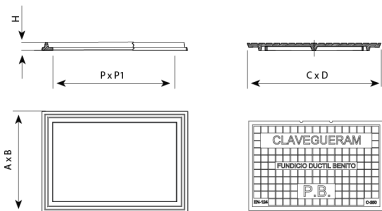

Balearic Manhole Cover

T1355PB

REF.	A	B	H	C	D	P	P1	UN.
T1355PB	390	555	30	500	335	300	465	100

[Catalogue](#) | [HD image](#)