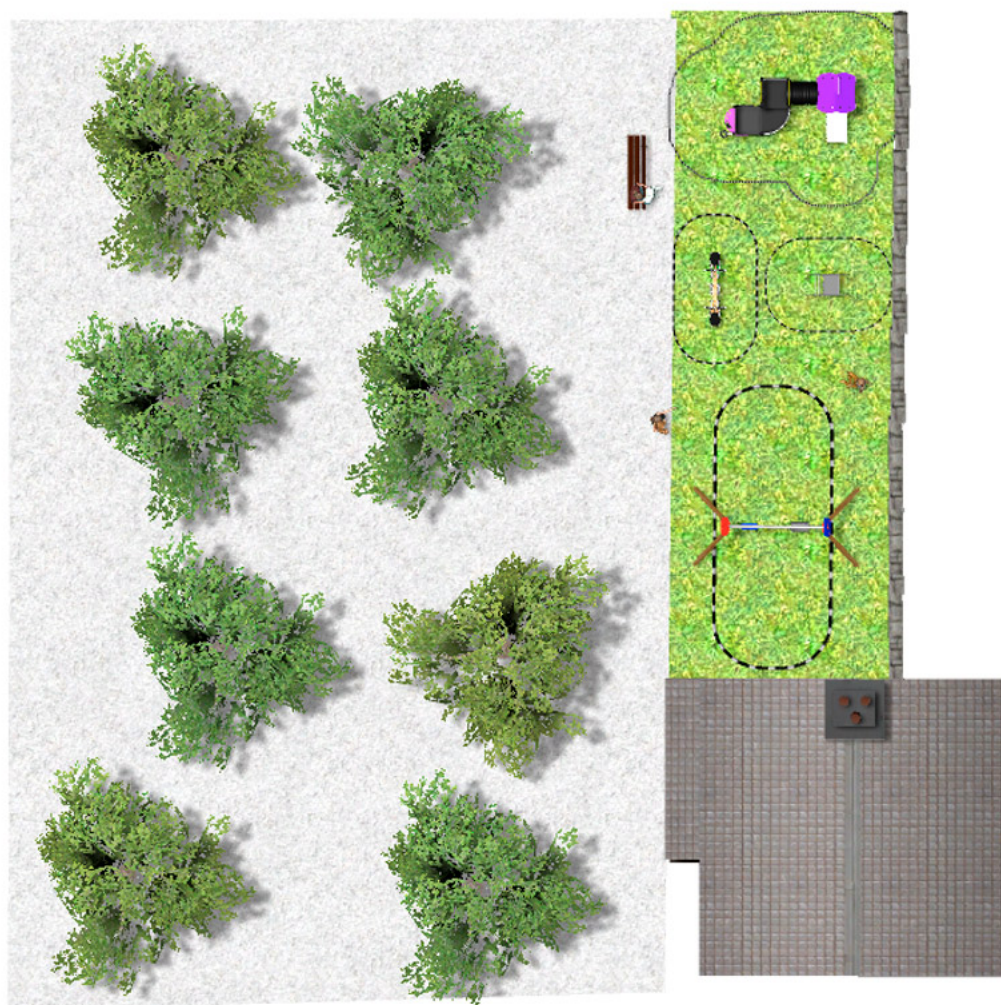

BENITO

-Spielplatz und Sport

PROJEKTE

PROJ-061-2018

Oberfläche: 110 m²

Email: info@benito.com

Telefon: +34 93 852 1000

BENITO

-Spilplatz und Sport

BENITO

-Spielplatz und Sport

BENITO

-Spielplatz und Sport

Produkt	Beschreibung
<p>JFS10</p> 	<p>Rider Zwei Motorradfahrer in einem aufregenden Rennen. Federwippen für Kinder, die Spaß bringen und gleichzeitig die Motorik fördern. Aus widerstandsfähigen Materialien und nach EN1176 zertifiziert.</p> <p>Daten Blatt Zertifikat Zertifikat</p>
<p>JJMM03</p> 	<p>Julien Das Design trägt die Unterschrift von Javier Mariscal. Seine phantasievollen Skizzen und sein südländischer Stil passen hervorragend zu diesen Spielgeräten</p> <p>Daten Blatt Zertifikat Zertifikat</p>
<p>JL1511000</p> 	<p>MADERA 1 Brettstuhl 1 Kleinkindersitz Kinderschaukeln aus verschiedenen hochwertigen Materialien. Schaukeln mit hoher Widerstandskraft und Witterungsbeständigkeit.</p> <p>Daten Blatt Zertifikat Zertifikat</p>
<p>JPVA03</p> 	<p>Artic 3 Die Serie ARTIC ist funktionell und kompakt, und besteht aus modularen Spieltürme für Kleine und Große. Perfekt für Spielplätzen mit begrenztem Platz für kleinere Strukturen. Miteinander kombiniert können die Geräte auf größeren Plätzen glänzen.</p> <p>Daten Blatt Zertifikat</p>