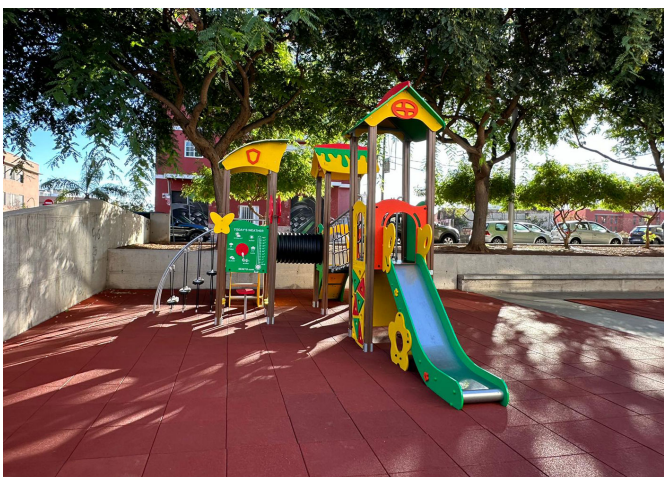

MADERA 1 Nestschaukel
JL1500010

Maia
JFS08

One
JPIN01

Three
JPIN03

BENITO

info@benito.com
tel. 93 852 1000

V. | Die ständige Verbesserung unserer Produkte kann zur Änderung einiger technischer Eigenschaften führen