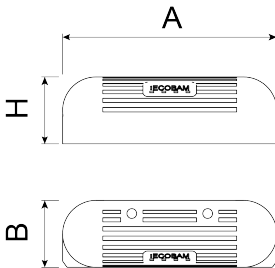

150mm high ECOBAM Ductile Iron Wheel Stopper, special removable ECOBAM bracket supplied.

Ref.	A	B	H
VPRO	480	150	150

[CAD Projektblatt](#) | [HD Bild downloaden](#)