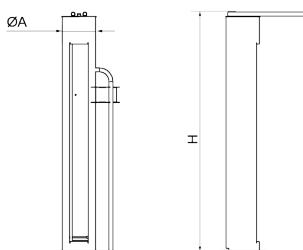

Waschanlage für Fahrräder Das Fahrrad wird an den oberen Stangen aufgehängt. Somit sind alle Stellen, die gesäubert werden müssen, gut erreichbar. Die Anlage ist mit einem blockierbaren Wasseranschluss versehen. Mit zwei verschiedenen Bürsten zur korrekten Säuberung des Fahrrads.

Ref	ØA	H
VBE01	220	1500

[CAD Projektblatt](#) | [CAD](#) | [Katalog](#) | [HD Bild downloaden](#)