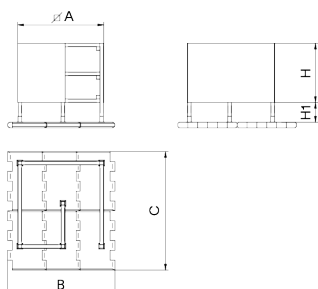

Surf MAD
UM532

Ref.	A	B	C	H	H1
UM531	2000	2720	3000	1350	500

[HD Bild downloaden](#)

Die ständige Verbesserung unserer Produkte kann zur Änderung einiger technischer Eigenschaften führen