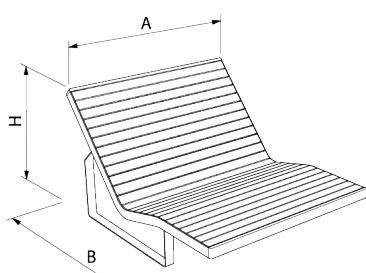

UM3D90

Silla giratoria empotrable

PIRO

Recommended
anchoring
M10 bolts

RAL7006

Vorschriften und Zertifizierungen:

Materialien & Ausführungen:

Ref.	A	B	H
UM3D84	635	585	265
UM3D90	665	710	800
UM3D91	665	710	800

PIRO
UM3D84

BENITO

info@benito.com
tel. 93 852 1000

Silla giratoria empotrable **PIRO**

UM3D90

Downloads: [Wartungsplan](#) | [CAD Projektblatt](#) | [CAD](#) | [Montageanleitung](#)

V. 2024-06-06 | Die ständige Verbesserung unserer Produkte kann zur Änderung einiger technischer Eigenschaften führen