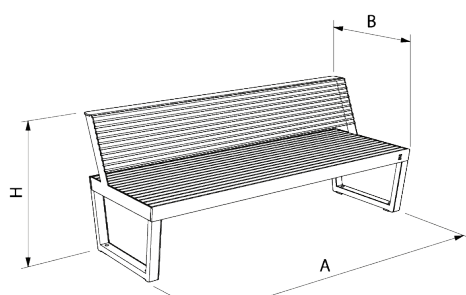

UM3D31

Silla

ARKO

Recommended
anchoring
M10 bolts

RAL7006

Vorschriften und Zertifizierungen:

Materialien & Ausführungen:

Ref.	A	B	H
UM3D30	670	719	788
UM3D31	780	719	788
UM3D32	1870	719	788
UM3D33	1980	719	788