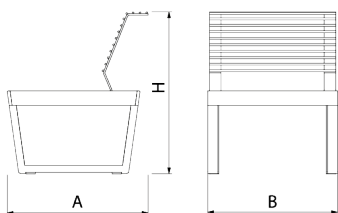

# ARKA

Recommended  
anchoring  
M10 bolts

RAL7006

Vorschriften und Zertifizierungen:

Materialien & Ausführungen:

Ref.	A	B	H
UM3D20	670	725	835
UM3D21	670	685	428
UM3D22	1870	725	840
UM3D23	1870	685	428
UM3D24	1870	725	840