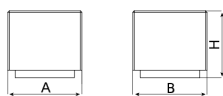

Ref.	A	B	B1	H
UM372	2000	500	-	450
UM372S	500	500	-	450
UM348S	Ø 580	-	-	450
UM372SK	500	490	418	450

[Wartungsplan](#) | [CAD Projektblatt](#) | [CAD](#) | [Katalog](#) | [Montageanleitung](#) | [BIM](#) | [HD Bild downloaden](#)