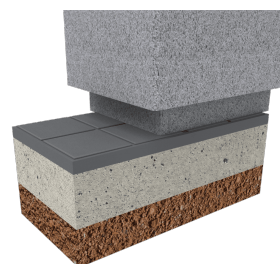

Tisch aus Betonfertigteilen in granitgrau. Feinpoliertes Finish

Ref.	A	B	H
UM372M	2000	800	800

[Wartungsplan](#) | [CAD Projektblatt](#) | [CAD](#) | [Katalog](#) | [BIM](#) | [HD Bild downloaden](#)