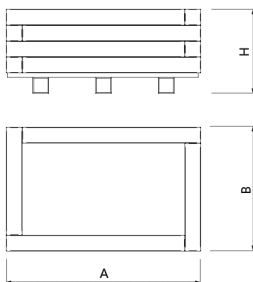

Pflanzkübel aus Rebnew Recyclingkunststoff, einer hervorragende Materialie

Ref.	A	B	H
UM1480	1100	700	475

[Wartungsplan](#) | [CAD Projektblatt](#) | [CAD](#) | [Katalog](#) | [3D](#) | [Montageanleitung](#) | [BIM](#) | [HD Bild downloaden](#)