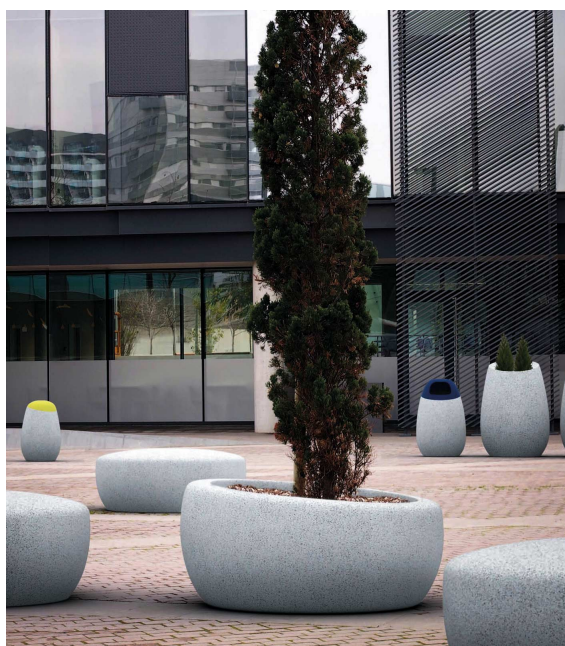

Empfohlene Verankerung: freistehend

V. 2024-02-27 | Die ständige Verbesserung unserer Produkte kann zur Änderung einiger technischer Eigenschaften führen

BENITO

info@benito.com
tel. 93 852 1000