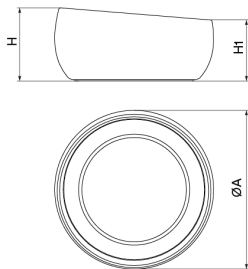

Lisa  
UM1375G

Pflanzenkübel aus Betonfertigteilen in granitgrau. Fein gekörnte Oberfläche

Ref.	A	B	H	H1
UM1375G	1200	1200	600	500
UM1375P	710	710	480	400

[Wartungsplan](#) | [CAD Projektblatt](#) | [CAD](#) | [Katalog](#) | [Montageanleitung](#) | [HD Bild downloaden](#)