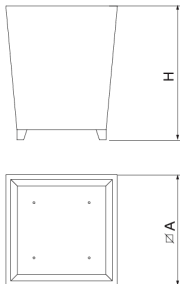

Pflanzenkübel aus Cortenstahl, wartungsfrei konzipiert. Vermeidet umweltschädliche Prozeduren und steuert zur Nachhaltigkeit bei.

Ref.	A	B	H
UM1200	1000	1000	1000
UM1202	720	720	1000
UM1204	600	600	780