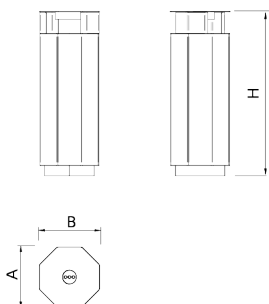

# OKTO

Con cenicero

cubeta redonda

40L

RAL7006

Vorschriften und Zertifizierungen:

Materialien & Ausführungen:

| Ref.  | A   | B   | H   |
|-------|-----|-----|-----|
| PAD20 | 348 | -   | 952 |
| PAD21 | 374 | -   | 953 |
| PAD22 | 350 | 481 | 953 |
| PAD23 | 350 | 481 | 953 |