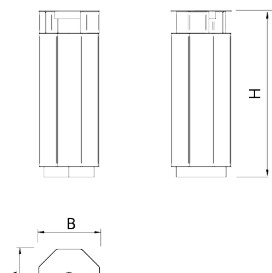

PAD20

Papelera

OKTO

Con
cenicero

cubeta
redonda

40L

RAL7006

Vorschriften und Zertifizierungen:

Materialien & Ausführungen:

Ref.	A	B	H
PAD20	348	-	952
PAD21	374	-	953
PAD22	350	481	953
PAD23	350	481	953

BENITO

info@benito.com
tel. 93 852 1000

Downloads: [CAD Projektblatt](#) | [CAD](#) |

V. 2024-07-01 | Die ständige Verbesserung unserer Produkte kann zur Änderung einiger technischer Eigenschaften führen