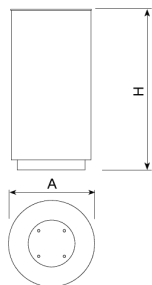

Olea  
PA655

Abfallbehälter aus Cortenstahl. Langlebig und wartungsfrei. Innerer Befestigungsring

Ref.	A	B	H	Acabado   Finition   Finish
PA651	Ø 415	-	805	Corten
PA655	415	415	805	Corten
PA651M	Ø 415	-	805	Marson
PA655M	415	415	805	Marson

[Wartungsplan](#) | [CAD Projektblatt](#) | [CAD](#) | [Katalog](#) | [3D](#) | [Montageanleitung](#) | [BIM](#) | [HD Bild downloaden](#)