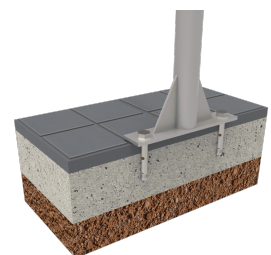

Olea  
PA655

Abfallbehälter aus Cortenstahl. Langlebig und wartungsfrei. Innerer Befestigungsring

Ref.	A	B	H	Acabado   Finition   Finish
PA651	Ø 415	-	805	Corten
PA655	415	415	805	Corten
PA651M	Ø 415	-	805	Marson
PA655M	415	415	805	Marson