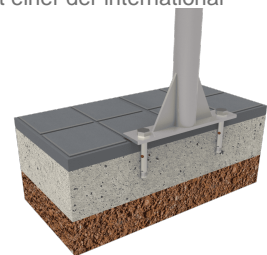

60L

Der CITIZEN Abfallbehälter gehört zur ersten Stadtmobiliar-Kollektion des Designers Eugeni Quitllet, zur Zeit einer der international renommiertesten spanischen Designer.

Ref.	A	B	H	H1
PA601	545	450	920	525
PA601V	545	450	920	80
PA601M	545	450	920	550