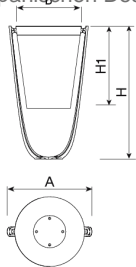

60L

Der CITIZEN Abfallbehälter gehört zur ersten Stadtmobiliar-Kollektion des Designers Eugeni Quitllet, zur Zeit einer der international renommiertesten spanischen Designer.

Ref.	A	B	H	H1
PA601	545	450	920	525
PA601V	545	450	920	80
PA601M	545	450	920	550

[Wartungsplan](#) | [CAD Projektblatt](#) | [CAD](#) | [Katalog](#) | [Montageanleitung](#) | [BIM](#) | [HD Bild downloaden](#)