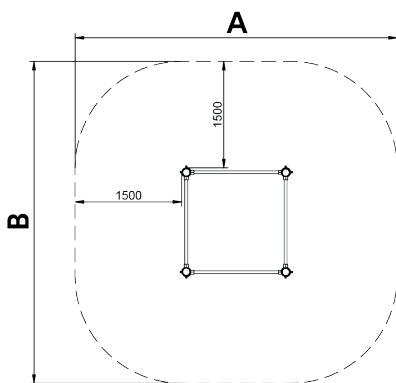

14+

Certified
EN16630
product

A x B			
A=4530mm	19m ²	1.36m	4
B=4530mm			

SB

Bodenanker-Schrauben nicht enthalten.

Spielfunktionen

Alternativen:

JSW07