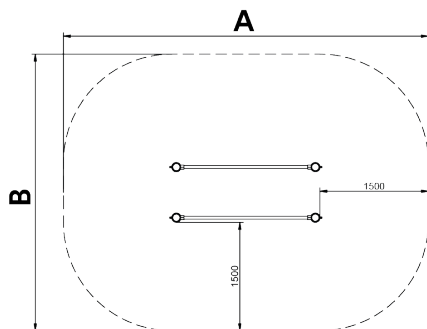

14+

Certified  
EN16630  
product

A x B			
A=5050mm	18m <sup>2</sup>	1.30m	1
B=3830mm			

Bodenanker-Schrauben nicht enthalten.