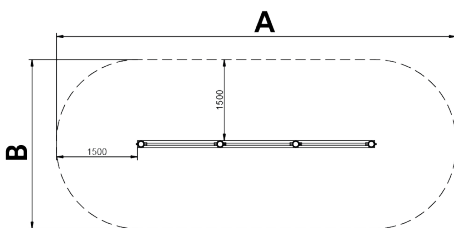

14+

Certified
EN16630
product

A x B

A=7390mm 22m2 1.36m 1

B=3130mm

SB

Bodenanker-Schrauben nicht enthalten.

Spielfunktionen