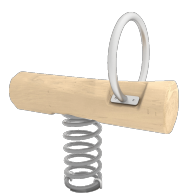

Pädagogik geht weit über das Spielen hinaus. Wir möchten, daß Kinder Respekt zur Natur entwickeln und das Natürliche und Unperfekte schätzen. Die Kollektion ROY ist wie geschaffen dafür.

A x B			
A=6500mm	11.4m ²	0.99m	1
B=1700mm			

SB

Materialien

Pfosten, Robinienholz: Kreisrunde Holzpfosten aus Robinienholz, extrem beständig und langlebig. Robinienstämme bestehen weitestgehend aus Kernholz. Es handelt sich um naturbelassene, lebendige Materialien, also können vereinzelt kleine Risse entstehen, die die Widerstandskraft nicht beeinträchtigen. Die Lebensdauer beträgt bis zu 20 Jahre. Kletternetze, antivandalisch verstärkt: Durchmesser 16mm, 6 geflochtene Stahlfäden, mit Polypropylen überzogen. Verbindungsteile aus hochwertigem, langlebigem Kunststoff. Metallteile: Edelstahl AISI-304. Verschraubungen: Galvanisch verzinkt und aus Edelstahl 8.8 DIN267, AISI-304. Kein Bestandteil benötigt eine spezielle Entsorgung. Ist das Spielgerät einer großen Benutzung unterzogen, bitte Wartung erhöhen. Das Gerät nicht vor Beendigung der Montage benutzen. Bitte Wartungsplan überprüfen. Größter Teil (mm): / Schwerster Teil (kg): AUFPRALLZONE: Sicherheitsbereich benötigt. Fallschutz nach EN1176-1:2017 empfohlen. Verfügbarkeit von Ersatzteilen: 10 Jahre.

Bodenanker-Schrauben nicht enthalten.

Spielfunktionen

Alternativen:

[JROYM01](#)

[JROYM04](#)

[W2309](#)

[JROY06](#)