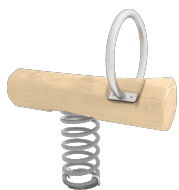

Alternativen:

JROYM01