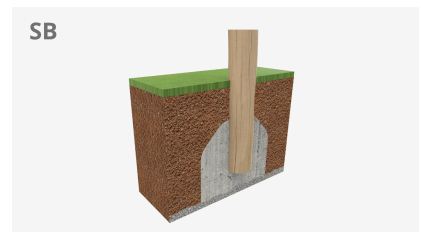

Pädagogik geht weit über das Spielen hinaus. Wir möchten, daß Kinder Respekt zur Natur entwickeln und das Natürliche und Unperfekte schätzen. Die Kollektion ROY ist wie geschaffen dafür.

A x B			
A=7400mm	21.5m2	1.30m	2
B=3700mm			

## Materialien

Pfosten, Robinienholz: Kreisrunde Holzpfosten aus Robinienholz, extrem beständig und langlebig. Robinienstämme bestehen weitestgehend aus Kernholz. Es handelt sich um naturbelassene, lebendige Materialien, also können vereinzelt kleine Risse entstehen, die die Widerstandskraft nicht beeinträchtigen. Die Lebensdauer beträgt bis zu 20 Jahre. Kletternetze, antivandalisch verstärkt: Durchmesser 16mm, 6 geflochtene Stahlfäden, mit Polypropylen überzogen. Verbindungsteile aus hochwertigem, langlebigem Kunststoff. Metallteile: Edelstahl AISI-304. Verschraubungen: Galvanisch verzinkt und aus Edelstahl 8.8 DIN267, AISI-304. Kein Bestandteil benötigt eine spezielle Entsorgung. Ist das Spielgerät einer großen Benutzung unterzogen, bitte Wartung erhöhen. Das Gerät nicht vor Beendigung der Montage benutzen. Bitte Wartungsplan überprüfen. Größter Teil (mm): / Schwerster Teil (kg): AUFPRALLZONE: Sicherheitsbereich benötigt. Fallschutz nach EN1176-1:2017 empfohlen. Verfügbarkeit von Ersatzteilen: 10 Jahre.