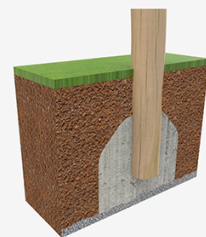

Pädagogik geht weit über das Spielen hinaus. Wir möchten, daß Kinder Respekt zur Natur entwickeln und das Natürliche und Unperfekte schätzen. Die Kollektion ROY ist wie geschaffen dafür.

A=6160mm 27.2m2 1.10m 14

B=5530mm

SB

Materialien

Pfosten, Robinienholz: Kreisrunde Holzpfosten aus Robinienholz, extrem beständig und langlebig. Robinienstämme bestehen weitestgehend aus Kernholz. Es handelt sich um naturbelassene, lebendige Materialien, also können vereinzelt kleine Risse entstehen, die die Widerstandskraft nicht beeinträchtigen. Die Lebensdauer beträgt bis zu 20 Jahre. Kletternetze, antivandalisch verstärkt: Durchmesser 16mm, 6 geflochtene Stahlfäden, mit Polypropylen überzogen. Verbindungsteile aus hochwertigem, langlebigem Kunststoff. Metallteile: Edelstahl AISI-304. Verschraubungen: Galvanisch verzinkt und aus Edelstahl 8.8 DIN267, AISI-304. Kein Bestandteil benötigt eine spezielle Entsorgung. Ist das Spielgerät einer großen Benutzung unterzogen, bitte Wartung erhöhen. Das Gerät nicht vor Beendigung der Montage benutzen. Bitte Wartungsplan überprüfen. Größter Teil (mm): / Schwerster Teil (kg): AUFPRALLZONE: Sicherheitsbereich benötigt. Fallschutz nach EN1176-1:2017 empfohlen. Verfügbarkeit von Ersatzteilen: 10 Jahre.

Bodenanker-Schrauben nicht enthalten.

Spielfunktionen