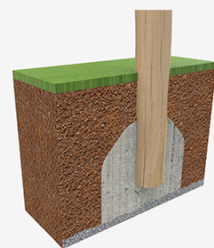

21,5 m²

Pädagogik geht weit über das Spielen hinaus. Wir möchten, daß Kinder Respekt zur Natur entwickeln und das Natürliche und Unperfekte schätzen. Die Kollektion ROY ist wie geschaffen dafür.

A x B

A=6450mm 21.5m2 1m 5

B=4950mm

SB

## Materialien

Pfosten, Robinienholz: Kreisrunde Holzpfosten aus Robinienholz, extrem beständig und langlebig. Robinienstämme bestehen weitestgehend aus Kernholz. Es handelt sich um naturbelassene, lebendige Materialien, also können vereinzelt kleine Risse entstehen, die die Widerstandskraft nicht beeinträchtigen. Die Lebensdauer beträgt bis zu 20 Jahre. Kletternetze, antivandalisch verstärkt: Durchmesser 16mm, 6 geflochtene Stahlfäden, mit Polypropylen überzogen. Verbindungsteile aus hochwertigem, langlebigem Kunststoff. Metallteile: Edelstahl AISI-304. Verschraubungen: Galvanisch verzinkt und aus Edelstahl 8.8 DIN267, AISI-304. Kein Bestandteil benötigt eine spezielle Entsorgung. Ist das Spielgerät einer großen Benutzung unterzogen, bitte Wartung erhöhen. Das Gerät nicht vor Beendigung der Montage benutzen. Bitte Wartungsplan überprüfen. Größter Teil (mm): / Schwerster Teil (kg): AUFPRALLZONE: Sicherheitsbereich benötigt. Fallschutz nach EN1176-1:2017 empfohlen. Verfügbarkeit von Ersatzteilen: 10 Jahre.