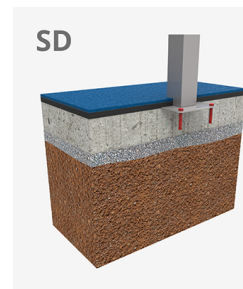

BENITO

-Spielplatz und Sport

Lux

JBER07

3+

A x B			
A=12260mm	69m ²	2.30m	35
B=9740mm			

V. 2024-04-16 | Die ständige Verbesserung unserer Produkte kann zur Änderung einiger technischer Eigenschaften führen

Spielfunktionen