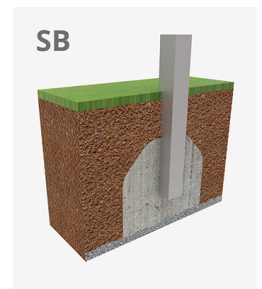

BENITO

-Spielplatz und Sport

Lux

JBER07

3+

A x B			
A=12260mm	69m ²	2.30m	35
B=9740mm			

V. 2024-04-16 | Die ständige Verbesserung unserer Produkte kann zur Änderung einiger technischer Eigenschaften führen