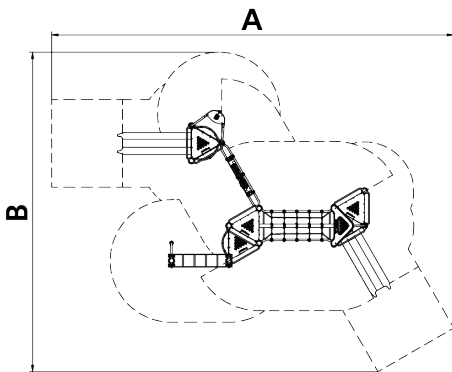

BENITO

-Spielplatz und Sport

Lux

JBER07

3+

A x B			
A=12260mm	69m ²	2.30m	35
B=9740mm			

V. 2024-04-16 | Die ständige Verbesserung unserer Produkte kann zur Änderung einiger technischer Eigenschaften führen