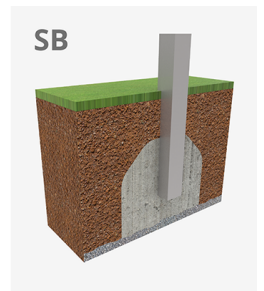

BENITO

-Spielplatz und Sport

Aylo

JBER04

1+

A x B			
A=7500mm	40m ²	0.60m	28
B=7830mm			

[Wartungsplan](#) | [CAD Projektblatt](#) | [CAD](#) | [Zertifizierungen](#) | [Katalog](#) | [HD Bild downloaden](#)