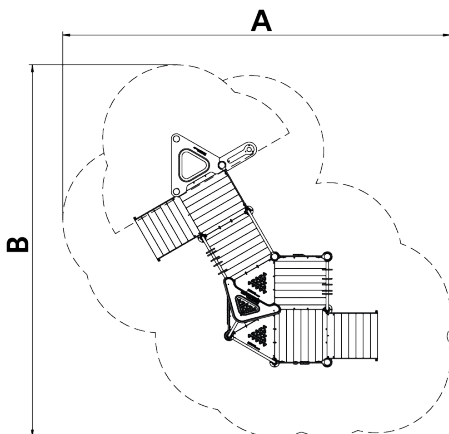

BENITO

-Spielplatz und Sport

Aylo

JBER04

1+

A x B			
A=7500mm	40m ²	0.60m	28
B=7830mm			

[Wartungsplan](#) | [CAD Projektblatt](#) | [CAD](#) | [Zertifizierungen](#) | [Katalog](#) | [HD Bild downloaden](#)