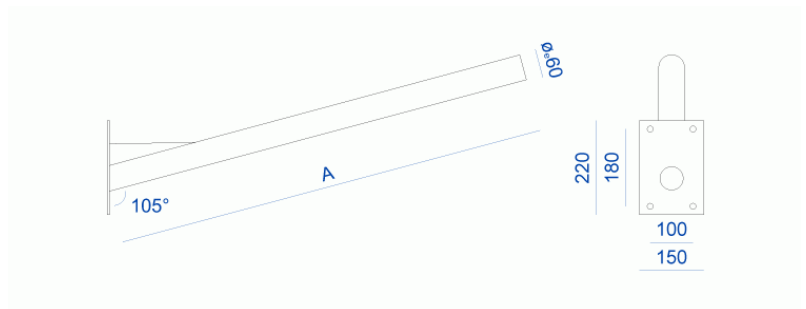

Wandarm aus feuerverzinktem Stahl in S-235-JR
Qualität

Ref.	A
IRAPP50	500
IRAPP100	1000

[Katalog](#) | [HD Bild downloaden](#)