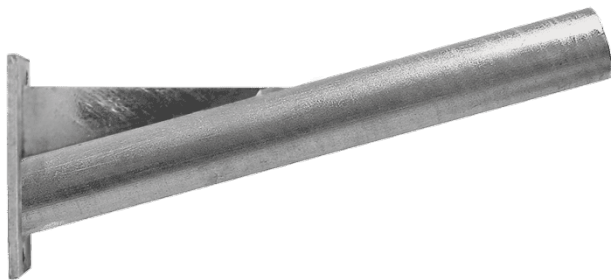

Wandarm aus feuerverzinktem Stahl in S-235-JR
Qualität

Ref.	A
IRAPP50	500
IRAPP100	1000

[Katalog](#) | [HD Bild downloaden](#)