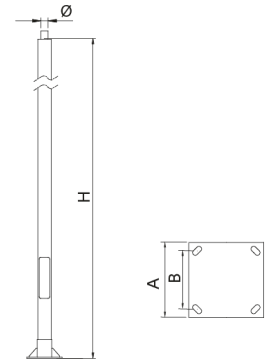

Zylindrischer Leuchtmast aus feuerverzinktem Stahl in Qualität S-235-JR. Von 4-8 Metern als Mastaufsatz $\varnothing 60$ oder $\varnothing 100$ für ESSENTIALS Leuchtarme . Finish in RAL 9005 (mattschwarz).

Ref.	H	A	B
ICCL40ES1	4000	300	200
ICCL50ES1	5000	300	200
ICCL60ES1	6000	300	200
ICCL70ES1	7000	400	300
ICCL80ES1	8000	400	300

ILDL

ILDH

ILRE

ICCLXXES2