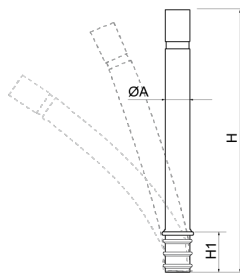

Hospitalet Flex-2609-COPIA-2610-COPIA-2617-COPIA-2619-COPIA

HfLEXLEDsolMP

Beweglicher Poller mit Solar-LED-Leuchtring aus schwarzem Polyurethan, wahlweise in rot, blau, gelb oder grün. UV-geschützt, ein Reflektorenband. Mit aufschraubbarer Bodenplatte Beständig gegen Aufprall von Fahrzeugen, kehrt zu 100% in seine Originalform zurück. Hält bis zu 1500 Biegungszyklen zu 45° und 50 Zyklen zu 90° schadenfrei aus. Klassifizierung "E" Feuerbeständigkeit gemäß UNE-EN 13501-1:2007+A1:2010. Beständig bis -50° gemäß Norm UNE ISO 812. Wartungsfrei.

Ref.	Ø A	H	H1
HflexLEDsolMp	100	1050	210

[CAD Projektblatt](#) | [CAD](#) | [Katalog](#) | [Montageanleitung](#) | [BIM](#) | [HD Bild downloaden](#)

Beständig bis zu -50° gemäß Norm UNE ISO 812. Empfohlene Verankerung: Einbetonieren