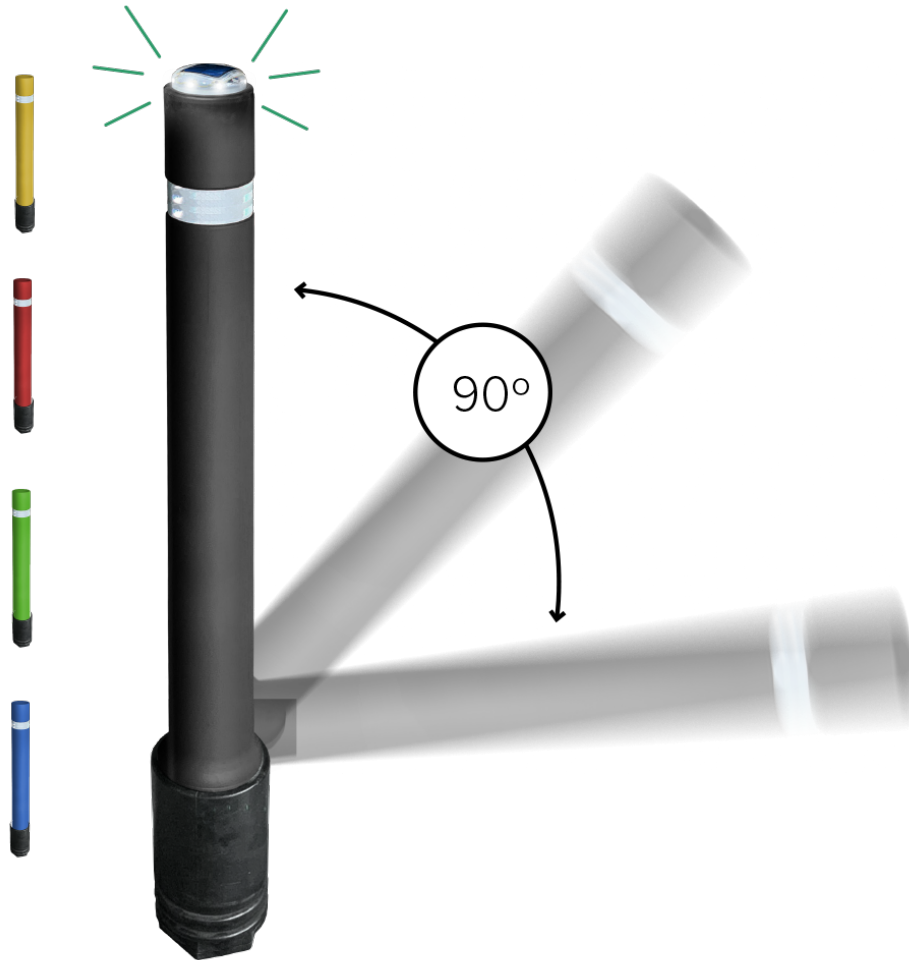

Hospitalet Flex-2609-COPIA-2610-COPIA-2617-COPIA-2619-COPIA

HfLEXLEDsolMP

Beweglicher Poller mit Solar-LED-Leuchtring aus schwarzem Polyurethan, wahlweise in rot, blau, gelb oder grün. UV-geschützt, ein Reflektorenband. Mit aufschraubbarer Bodenplatte Beständig gegen Aufprall von Fahrzeugen, kehrt zu 100% in seine Originalform zurück. Hält bis zu 1500 Biegungszyklen zu 45° und 50 Zyklen zu 90° schadenfrei aus. Klassifizierung "E" Feuerbeständigkeit gemäß UNE-EN 13501-1:2007+A1:2010. Beständig bis -50° gemäß Norm UNE ISO 812. Wartungsfrei.

Ref.	Ø A	H	H1
HflexLEDsolMp	100	1050	210

[CAD Projektblatt](#) | [CAD](#) | [Katalog](#) | [Montageanleitung](#) | [BIM](#) | [HD Bild downloaden](#)

Beständig bis zu -50° gemäß Norm UNE ISO 812. Empfohlene Verankerung: Einbetonieren