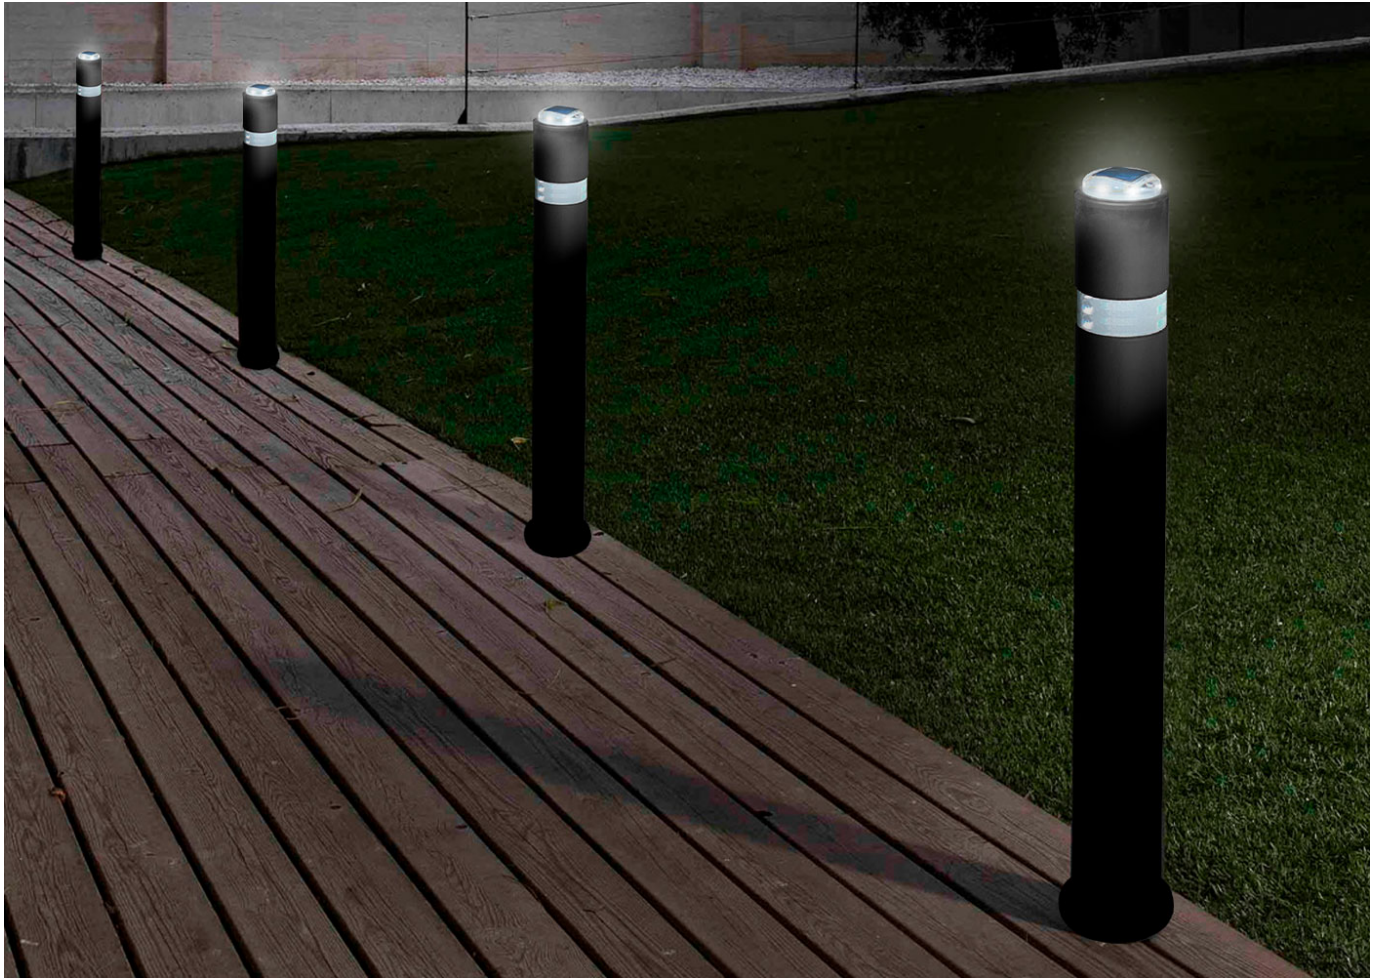

Hospitalet Flex-2609-COPIA-2610-COPIA-2617-COPIA-2619-COPIA

HfLEXLEDsolMP

Beweglicher Poller mit Solar-LED-Leuchtring aus schwarzem Polyurethan, wahlweise in rot, blau, gelb oder grün. UV-geschützt, ein Reflektorenband. Mit aufschraubbarer Bodenplatte Beständig gegen Aufprall von Fahrzeugen, kehrt zu 100% in seine Originalform zurück. Hält bis zu 1500 Biegungszyklen zu 45° und 50 Zyklen zu 90° schadenfrei aus. Klassifizierung "E" Feuerbeständigkeit gemäß UNE-EN 13501-1:2007+A1:2010. Beständig bis -50° gemäß Norm UNE ISO 812. Wartungsfrei.

Ref.	Ø A	H	H1
HflexLEDsolMp	100	1050	210

[CAD Projektblatt](#) | [CAD](#) | [Katalog](#) | [Montageanleitung](#) | [BIM](#) | [HD Bild downloaden](#)

Beständig bis zu -50° gemäß Norm UNE ISO 812. Empfohlene Verankerung: Einbetonieren