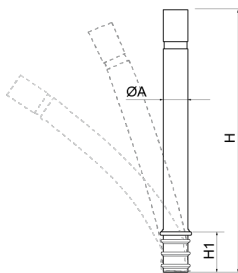

BENITO

-Stadtmobiliar

Poller

Flexible luminosa con

LED

HFLEXLED

Hospitalet Flex-2609-COPIA-2610-COPIA-2617-COPIA Hospitalet Flex-2609-COPIA-2613-COPIA

HFLEXLEDMP

HFLEXLEDP

Poller mit Solar-LED-Leuchtring aus schwarzem Polyurethan, wahlweise in rot, blau, gelb oder grün. UV-geschützt, ein Reflektorenband. Mit aufschraubbarer Bodenplatte Beständig gegen Aufprall von Fahrzeugen, kehrt zu 100% in seine Originalform zurück. Hält bis zu 1500 Biegungszyklen zu 45° und 50 Zyklen zu 90° schadenfrei aus. Klassifizierung "E" Feuerbeständigkeit gemäß UNE-EN 13501-1:2007+A1:2010. Beständig bis -50° gemäß Norm UNE ISO 812. Wartungsfrei.

Ref.	Ø A	H	H1
HflexLED	100	1040	190

[CAD Projektblatt](#) | [CAD](#) | [Katalog](#) | [Montageanleitung](#) | [HD Bild downloaden](#)

BENITO
NOVATILU

info@benito.com

tel. 93 852 1000

Beständig bis zu -50° gemäß Norm UNE ISO 812. Empfohlene Verankerung: Einbetonieren