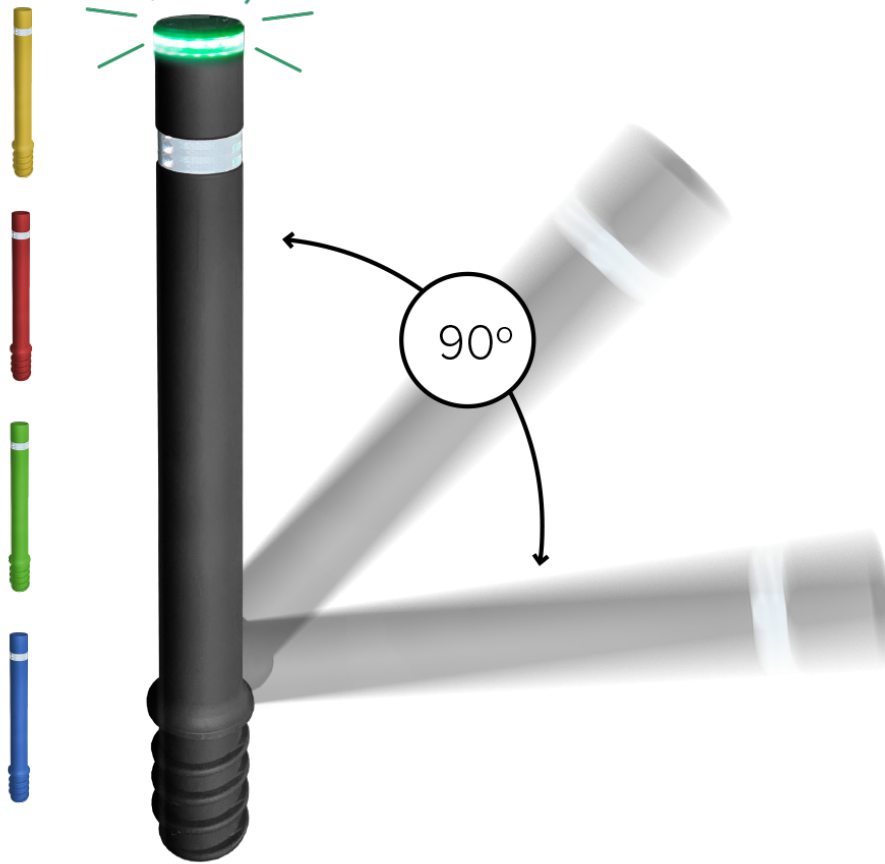

BENITO

-Stadtmobiliar

Poller

Flexible luminosa con

LED

HFLEXLED

Hospitalet Flex-2609-COPIA-2610-COPIA-2617-COPIA Hospitalet Flex-2609-COPIA-2613-COPIA

HFLEXLEDMP

HFLEXLEDP

Poller mit Solar-LED-Leuchtring aus schwarzem Polyurethan, wahlweise in rot, blau, gelb oder grün. UV-geschützt, ein Reflektorenband. Mit aufschraubbarer Bodenplatte Beständig gegen Aufprall von Fahrzeugen, kehrt zu 100% in seine Originalform zurück. Hält bis zu 1500 Biegungszyklen zu 45° und 50 Zyklen zu 90° schadenfrei aus. Klassifizierung "E" Feuerbeständigkeit gemäß UNE-EN 13501-1:2007+A1:2010. Beständig bis -50° gemäß Norm UNE ISO 812. Wartungsfrei.

Ref.	Ø A	H	H1
HflexLED	100	1040	190

[CAD Projektblatt](#) | [CAD](#) | [Katalog](#) | [Montageanleitung](#) | [HD Bild downloaden](#)

BENITO
NOVATILU

info@benito.com

tel. 93 852 1000

Beständig bis zu -50° gemäß Norm UNE ISO 812. Empfohlene Verankerung: Einbetonieren