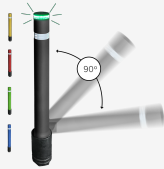

BENITO

-Stadtmobiliar

Poller

Flexible luminosa con

LED

HFLEXLED

Hospitalet Flex-2609-COPIA-2610-COPIA-2617-COPIA Hospitalet Flex-2609-COPIA-2613-COPIA

HFLEXLEDMP

HFLEXLEDP

Poller mit Solar-LED-Leuchtring aus schwarzem Polyurethan, wahlweise in rot, blau, gelb oder grün. UV-geschützt, ein Reflektorenband. Mit aufschraubbarer Bodenplatte Beständig gegen Aufprall von Fahrzeugen, kehrt zu 100% in seine Originalform zurück. Hält bis zu 1500 Biegungszyklen zu 45° und 50 Zyklen zu 90° schadenfrei aus. Klassifizierung "E" Feuerbeständigkeit gemäß UNE-EN 13501-1:2007+A1:2010. Beständig bis -50° gemäß Norm UNE ISO 812. Wartungsfrei.

Ref.	Ø A	H	H1
HflexLED	100	1040	190

[CAD Projektblatt](#) | [CAD](#) | [Katalog](#) | [Montageanleitung](#) | [HD Bild downloaden](#)

BENITO
NOVATILU

info@benito.com

tel. 93 852 1000

Beständig bis zu -50° gemäß Norm UNE ISO 812. Empfohlene Verankerung: Einbetonieren