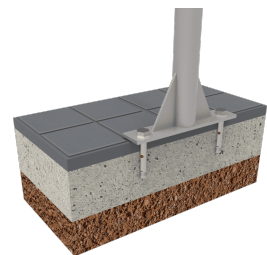

Hospitalet con Peana

H214VA

Flexibler Poller 80 für Böden, die kein Einbetonieren zulassen. Bodenplatte 160x160mm. Kehrt nach einem Aufprall in seine Originalform zurück und ist somit praktisch unzerstörbar. Aufübeln durch 4 Metallbolzen. Die Bodenplatte ist durch eine Edelstahlplatte zusätzlich gesichert.

Ref.	Ø A	B	H
H414VA	80	160	870

[Katalog](#) | [BIM](#) | [HD Bild downloaden](#)