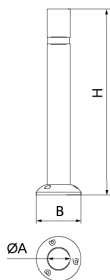

Hospitalet con Peana

H214VA

Flexibler Poller 80 für Böden, die kein Einbetonieren zulassen. Bodenplatte 160x160mm. Kehrt nach einem Aufprall in seine Originalform zurück und ist somit praktisch unzerstörbar. Aufübeln durch 4 Metallbolzen. Die Bodenplatte ist durch eine Edelstahlplatte zusätzlich gesichert.

Ref.	Ø A	B	H
H414VA	80	160	870

[Katalog](#) | [BIM](#) | [HD Bild downloaden](#)