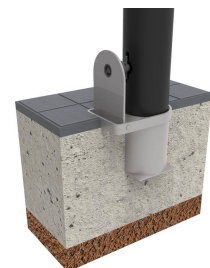

Herausnehmbarer Poller Hospitalet
H214E

Hospitalet
H214

Hospitalet Beweglicher
H214M

HOSPITALET DURABLE
H214F

Der Poller Hospitalet ist der Klassiker aus unserem Stadtmobiliar-Sortiment.

Ref.	Ø A	B	H	H1
H214	95	-	1000	-
H214M/1	95	1005	135	-
H214P	95	810	-	-
H214PS	95	76	980	185
H214-2	95	-	1200	-
H214-4	95	-	1400	-
H214PMR	95	-	1400	-
H214E/1	95	120	970	170

Sein schlichtes und doch elegantes Design besticht durch seinen außergewöhnlichen Edeldahlring. Aus pulverbeschichtetem Stahl in Gusseisenschwarz, verfügt der Poller über viele Variationen: herausnehmbar, flexibel (aus Kautschuk), mit Bodenplatte und zum Einbetonieren. Diese Vielfalt erlaubt eine hohe Anpassungsfähigkeit an alle Projekte und Bodenbeschaffenheiten. Poller mit Ferrus-Behandlung zum optimalen Korrosionsschutz. Die Ferrus-Behandlung besteht aus drei Schichten, die nach dem Entfernen aller Unreinheiten durch Kugelstrahlen aufgetragen werden. Sie besteht aus Verzinkung, Epoxyd-Primer und schließlich das Auftragen von Polyester-Pulverbeschichtung in Gusseisenschwarz color negro forja. Ring aus Edeldahl. Empfohlene Verankerung: Einbetonierung.