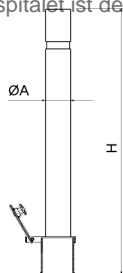

Herausnehmbarer Poller Hospitalet
H214E

Hospitalet
H214

Hospitalet Beweglicher
H214M

HOSPITALET DURABLE
H214F

Der Poller Hospitalet ist der Klassiker aus unserem Stadtmobiliar-Sortiment.

Ref.	Ø A	B	H	H1
H214	95	-	1000	-
H214M/1	95	1005	135	-
H214P	95	810	-	-
H214PS	95	76	980	185
H214-2	95	-	1200	-
H214-4	95	-	1400	-
H214PMR	95	-	1400	-
H214E/1	95	120	970	170

Sein schlichtes und doch elegantes Design besticht durch seinen außergewöhnlichen Edeldahlring. Aus pulverbeschichtetem Stahl in Gusseisenschwarz, verfügt der Poller über viele Variationen: herausnehmbar, flexibel (aus Kautschuk), mit Bodenplatte und zum Einbetonieren. Diese Vielfalt erlaubt eine hohe Anpassungsfähigkeit an alle Projekte und Bodenbeschaffenheiten. Poller mit Ferrus-Behandlung zum optimalen Korrosionsschutz. Die Ferrus-Behandlung besteht aus drei Schichten, die nach dem Entfernen aller Unreinheiten durch Kugelstrahlen aufgetragen werden. Sie besteht aus Verzinkung, Epoxyd-Primer und schließlich das Auftragen von Polyester-Pulverbeschichtung in Gusseisenschwarz color negro forja. Ring aus Edeldahl. Empfohlene Verankerung: Einbetonierung.