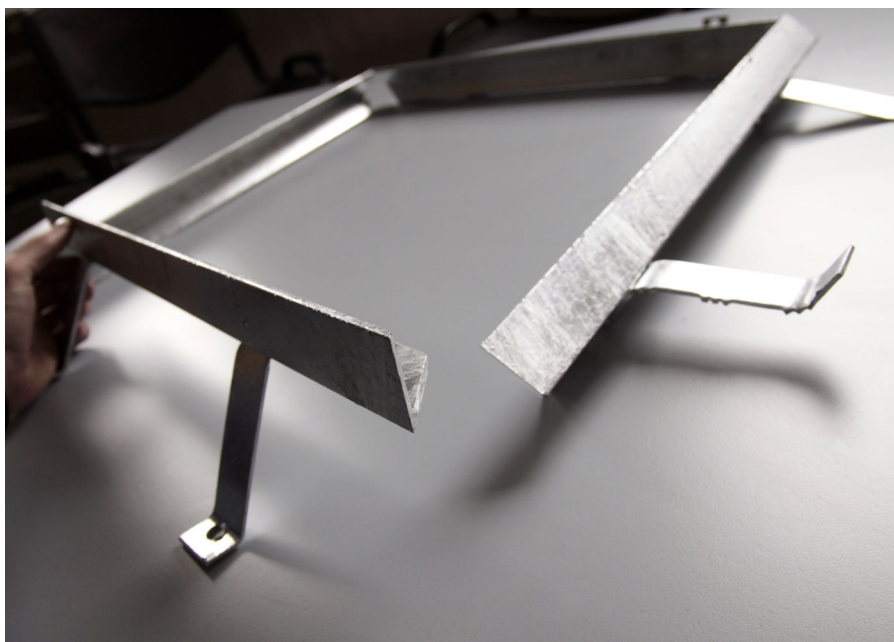

Baumrost aus Baustahlgewebe 34 x 38 mm, zwischen den Achsen, Tragplatte 30 x 2mm, quadratisch verwobene Trennungen 4mm. Feuerverzinkt. Innendurchmesser 300mm (weitere Abmessungen auf Anfrage)

Ref.	A	B	H	Ø D
A80	490	490	30	300
A81	560	560	30	300
A82	695	695	30	300
A83	765	765	30	300
A84	900	900	30	300
A85	970	970	35	300
A86	1105	1105	35	300
A87	1175	1175	35	300

[CAD Projektblatt](#) | [CAD](#) | [Katalog](#) | [BIM](#) | [HD Bild downloaden](#)

Wird zweiteilig geliefert. Andere Anwendungen: Stege, Dachluken, Stufen, Zäune

V. 2024-02-27 | Die ständige Verbesserung unserer Produkte kann zur Änderung einiger technischer Eigenschaften führen