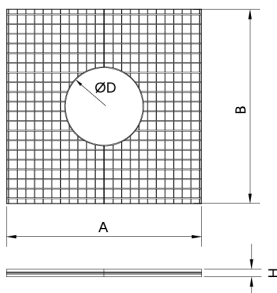

Baumrost aus Baustahlgewebe 34 x 38 mm, zwischen den Achsen, Tragplatte 30 x 2mm, quadratisch verwobene Trennungen 4mm. Feuerverzinkt. Innendurchmesser 300mm (weitere Abmessungen auf Anfrage)

Ref.	A	B	H	Ø D
A80	490	490	30	300
A81	560	560	30	300
A82	695	695	30	300
A83	765	765	30	300
A84	900	900	30	300
A85	970	970	35	300
A86	1105	1105	35	300
A87	1175	1175	35	300