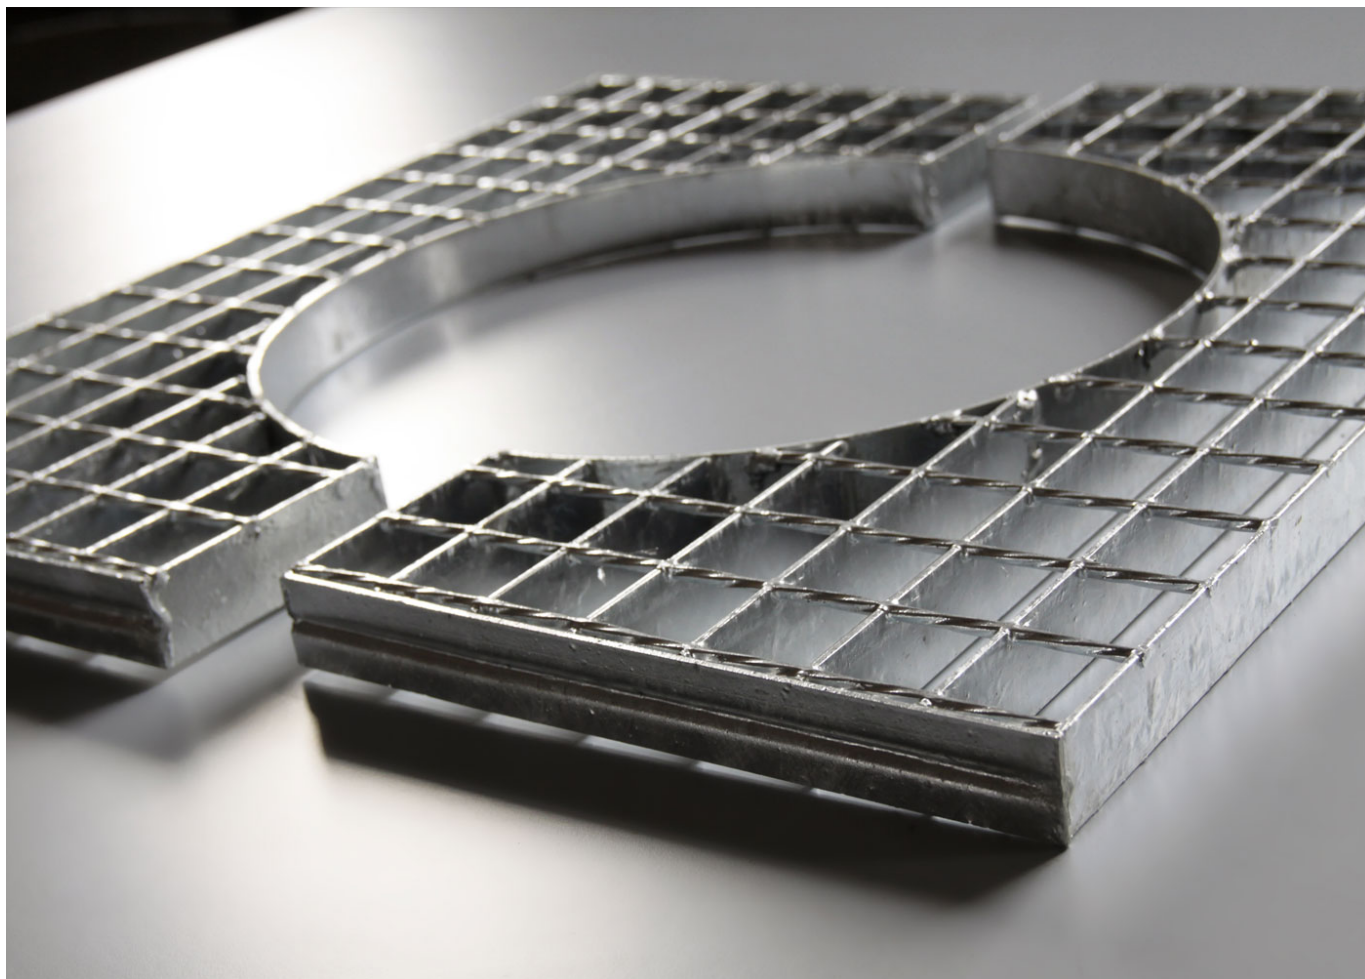

Baumrost aus Baustahlgewebe 34 x 38 mm, zwischen den Achsen, Tragplatte 30 x 2mm, quadratisch verwobene Trennungen 4mm. Feuerverzinkt. Innendurchmesser 300mm (weitere Abmessungen auf Anfrage)

Ref.	A	B	H	Ø D
A80	490	490	30	300
A81	560	560	30	300
A82	695	695	30	300
A83	765	765	30	300
A84	900	900	30	300
A85	970	970	35	300
A86	1105	1105	35	300
A87	1175	1175	35	300

[CAD Projektblatt](#) | [CAD](#) | [Katalog](#) | [BIM](#) | [HD Bild downloaden](#)

Wird zweiteilig geliefert. Andere Anwendungen: Stege, Dachluken, Stufen, Zäune

V. 2024-02-27 | Die ständige Verbesserung unserer Produkte kann zur Änderung einiger technischer Eigenschaften führen