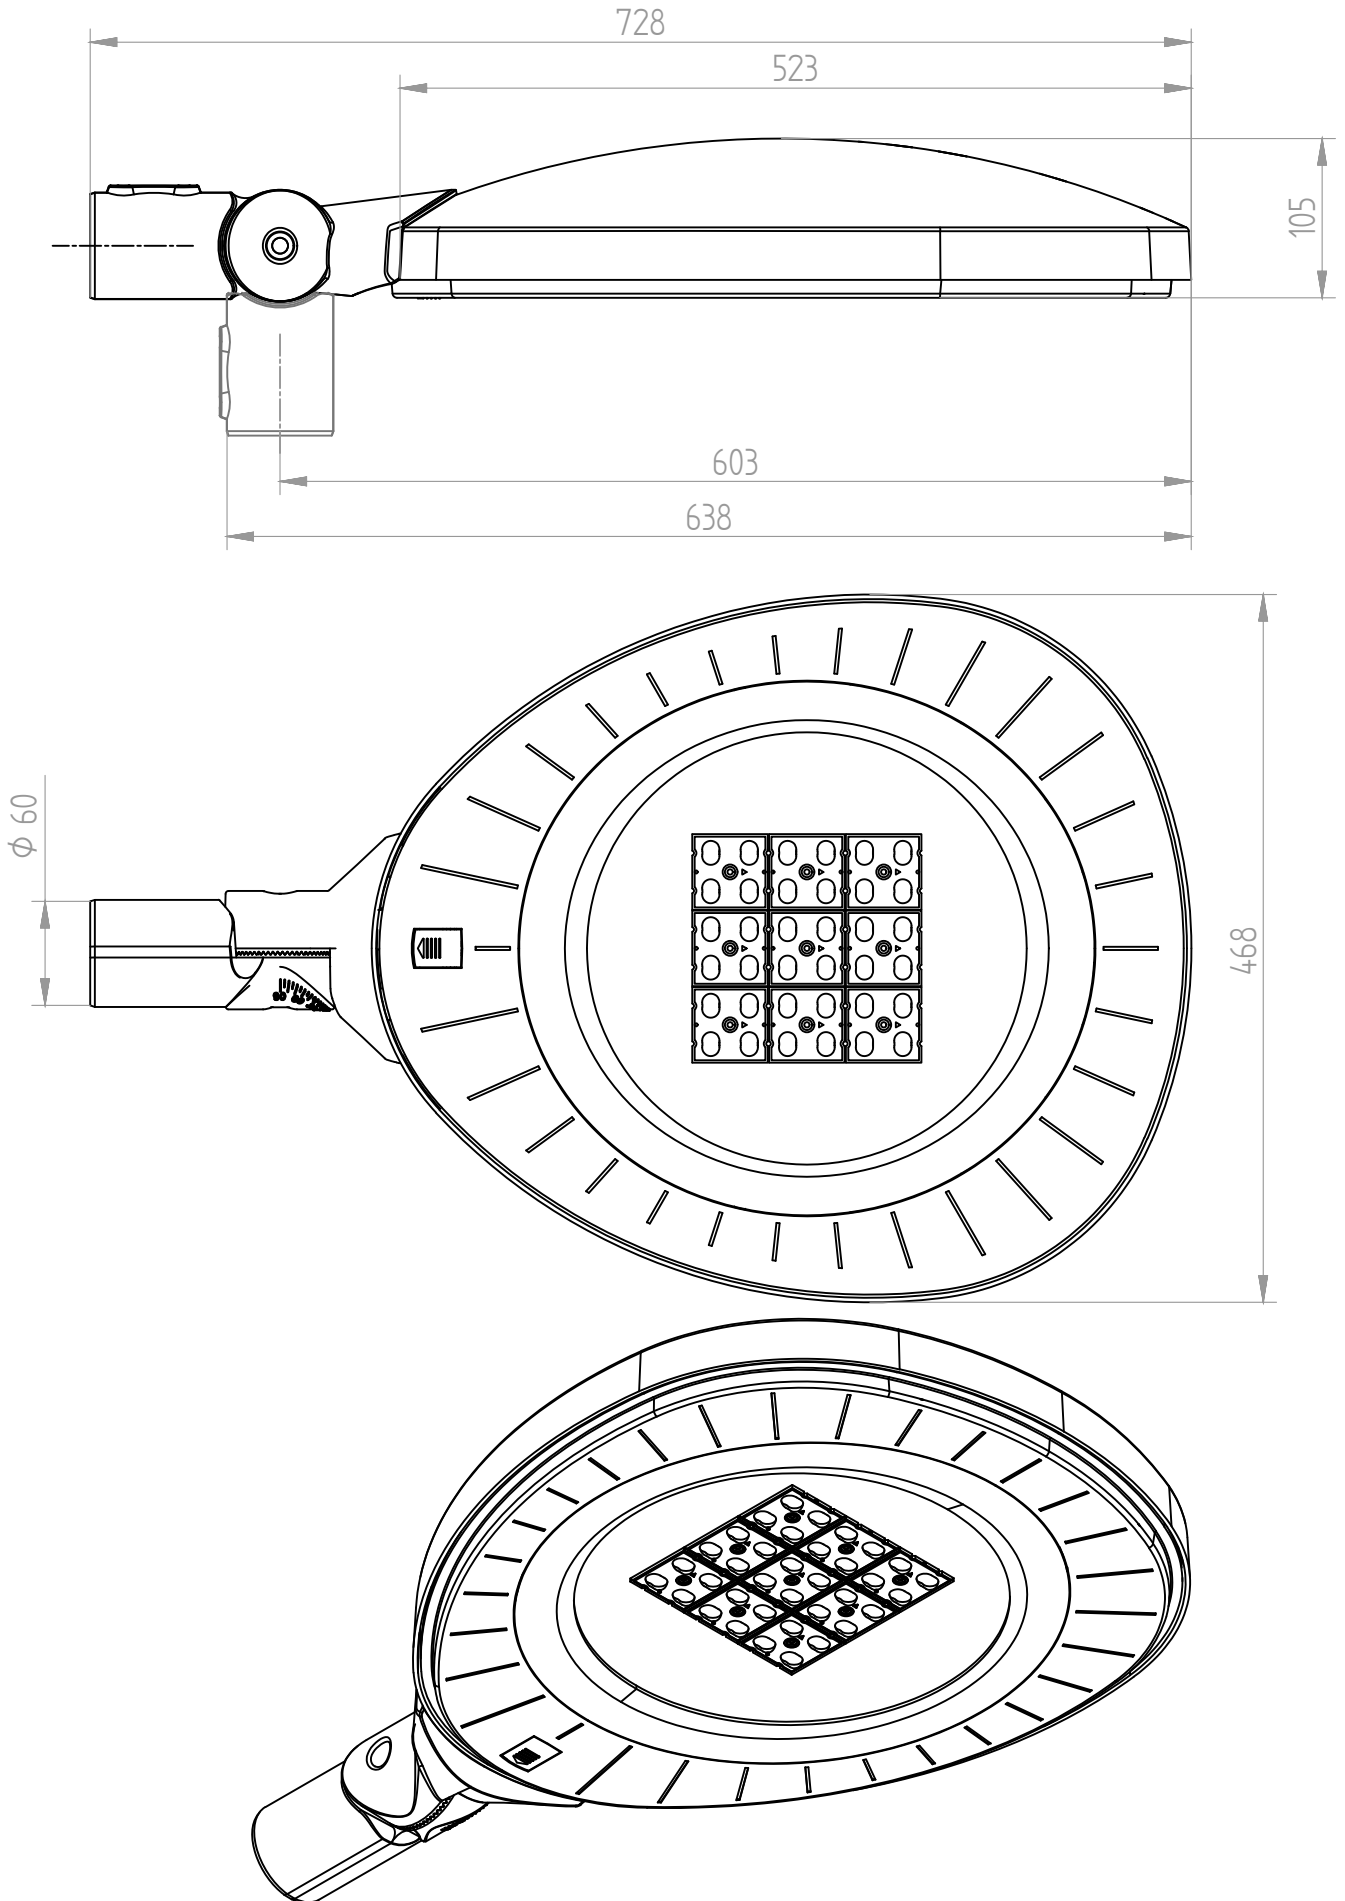

Benito Urban SLU se reserva el derecho de modificar el producto sin previo aviso.

BENITO -Light

INNOVA ALI

T +34 938 521 000
www.benito.com

V01 13/07/2023 P2D_ALL_INNOVA