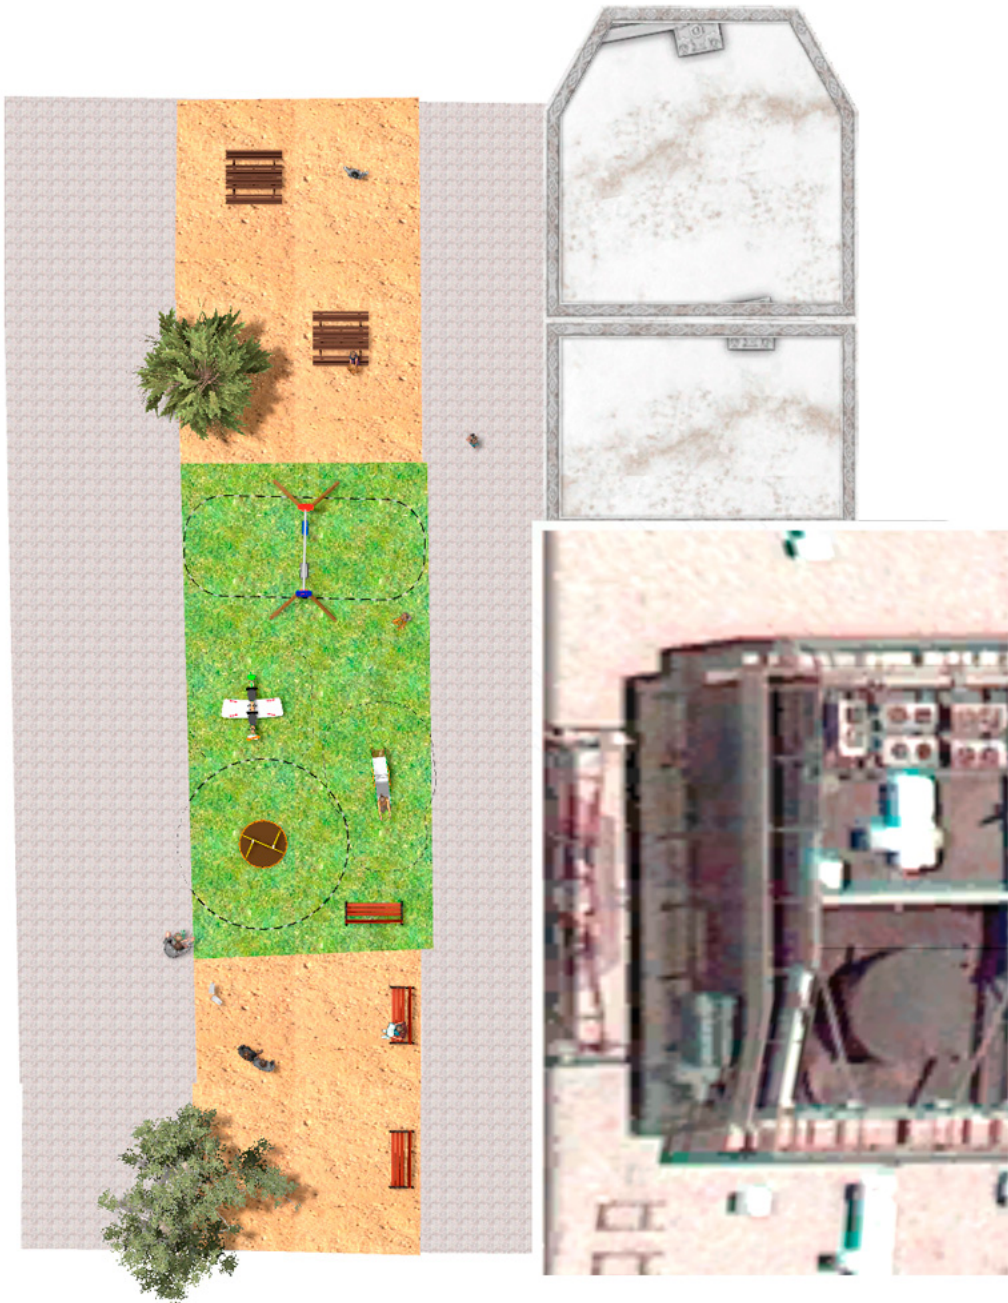

## PROJECTE

PROJ-004-2020

Superfície: 125 m<sup>2</sup>

Email: [info@benito.com](mailto:info@benito.com)

Telèfon: +34 93 852 1000

# BENITO

-Jocs Infantils