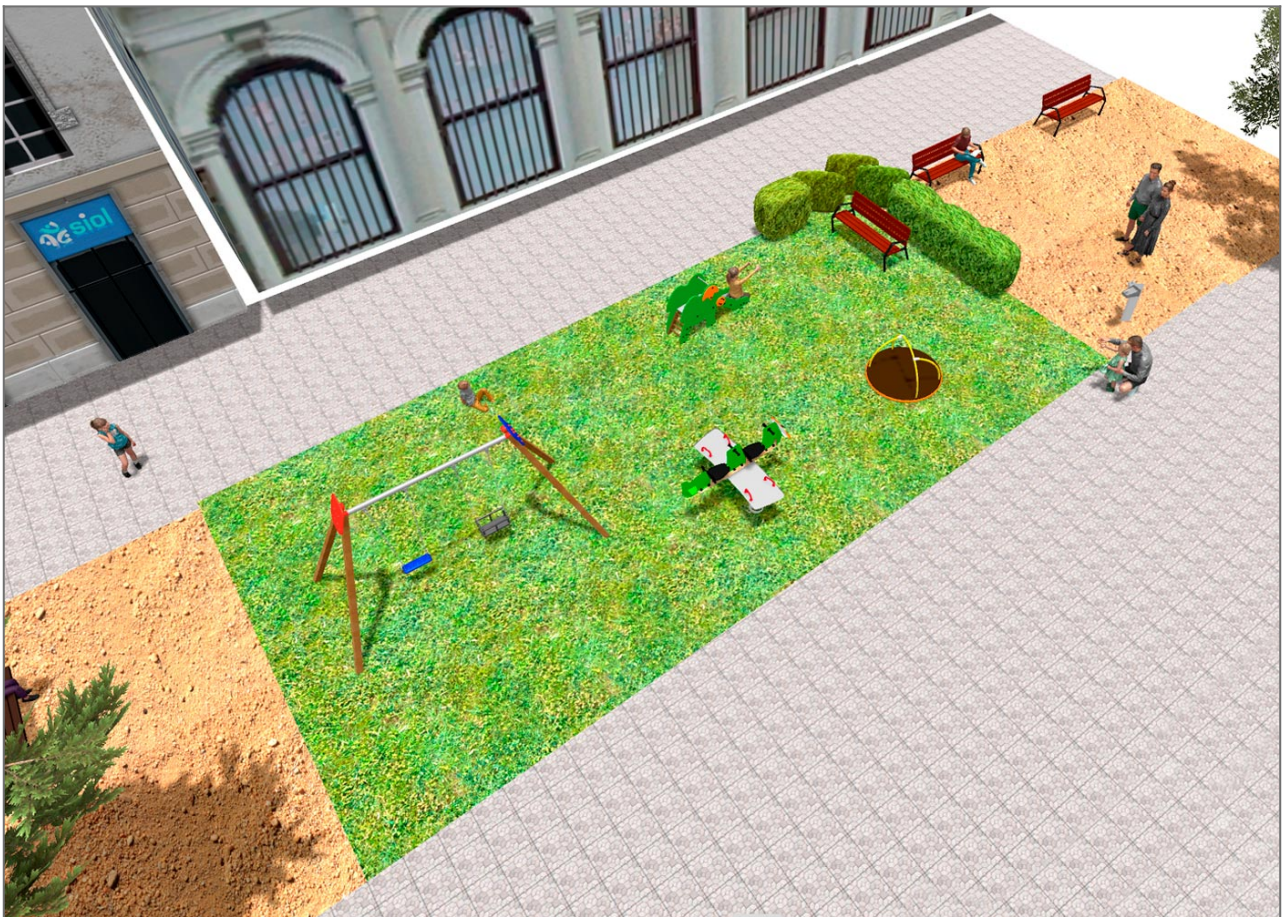

# BENITO

-Jocs Infantils

# BENITO

-Jocs Infants

Producte	Descripció
<p>JL1511000</p> 	<p><b>MADERA 1 plano 1 cuna</b>  Gronxadors infantils de diferents materials tant en fusta i acer, amb gran resistència a l'abració, corrosió i molt resistents a la intempèrie.  Estructura, fusta laminada: pals de 90x90mm de fusta de pi escandinau laminat i amb tractament autoclau (classe IV). Acabat amb dues capes de lasur.</p> <p><a href="#">Fitxa Tècnica</a> <a href="#">Certificat</a> <a href="#">Certificat Conformitat</a></p>
<p>JT02</p> 	<p><b>Camel</b>  Panells, HDPE: Polietilè d'alta densitat que es caracteritza per la seva resistència a abracius químics i al que no li afecten la corrosió.</p> <p><a href="#">Fitxa Tècnica</a> <a href="#">Certificat</a> <a href="#">Certificat Conformitat</a></p>
<p>JFS11</p> 	<p><b>Sky</b>  L'emoció de conduir un avió en tàndem, amb uns amics penjats de les ales. Molles per a nens, divertides i que potencien el seu aprenentatge. Fabricats amb materials resistents i certificats segons normativa EN1176.  Panells, HDPE: Polietilè d'alta densitat que es caracteritza per la seva resistència a abracius químics i al que no li afecten la corrosió.</p> <p><a href="#">Fitxa Tècnica</a> <a href="#">Certificat</a> <a href="#">Certificat Conformitat</a></p>
<p>JC05</p> 	<p><b>Sputnik</b>  Estructura, metall: pilars de Ø35mm galvanitzats en calent i lacats en pols, amb gran resistència a la abració, la corrosió i la intempèrie. La superfície lliscant del tobogan és d'acer inoxidable polit AISI304 de 2mm de gruix i està corbada, ondulada i moldejada en una sola peça.</p> <p><a href="#">Fitxa Tècnica</a> <a href="#">Certificat</a> <a href="#">Certificat Conformitat</a></p>