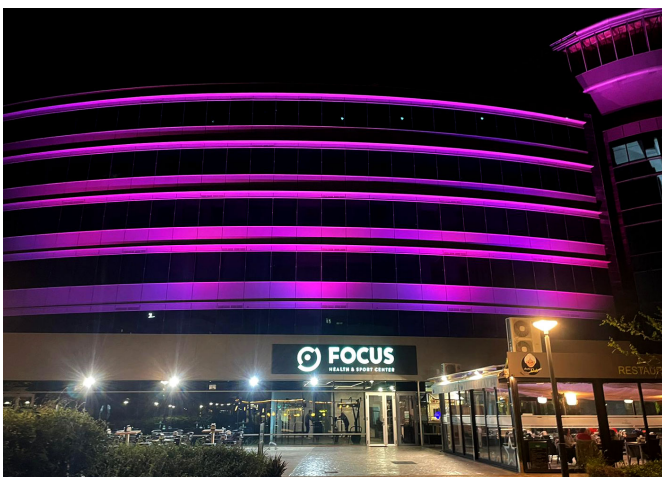

El Fòrum de Granada destaca amb la seva nova il·luminació de projectors RGBW XL, afegint espectacularitat a esdeveniments especials i promocionant la cultura a la ciutat.

MILAN XL RGBW
APMXLR

Amb l'objectiu de ressaltar encara més la seva presència durant esdeveniments especials i contribuir a la vitalitat de la ciutat, el Fòrum de Granada ha implementat una impressionant equipació d'il·luminació. Aquesta instal·lació consta de projectors **RGBW** de gran grandària, estratègicament ubicats en tota la façana de l'edifici.

Aquest edifici, reconegut pel seu disseny arquitectònic avantguardista i la seva funcionalitat com a espai cultural i de trobada comunitària, acull una varietat d'instal·lacions, incloent sales de conferències, auditoris, àrees d'exposicions i esdeveniments, així com espais d'oci i serveis. El seu dinamisme i diversitat d'activitats culturals, acadèmiques i socials el converteixen en un epicentre vibrant en la vida de la ciutat de Granada. La incorporació d'aquests projectors **RGBW XL** no només ressalta la singularitat arquitectònica de l'edifici, sinó que també afegeix un toc d'espectacularitat visual, transformant la seva aparença durant esdeveniments especials. Aquesta iniciativa no només enriqueix l'experiència dels qui participen en aquests esdeveniments, sinó que també fomenta la promoció de la cultura i l'art a la ciutat.