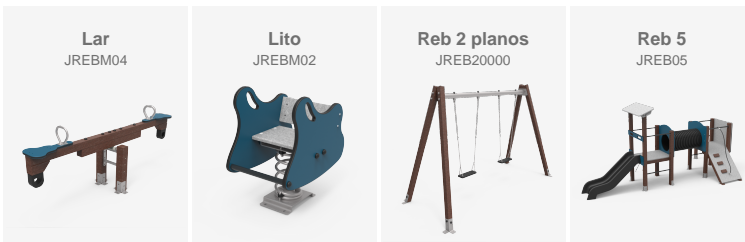

BENITO

-Jocs Infantils

La Rioja

Nou parc ReBnew a Logronyo (La Rioja). Innovació, ecodisseny i diversió en el nostre conjunt modular Reb5.

El nou Parc ReBnew a Logroño, La Rioja, és un oasi de diversió i consciència ambiental creat per BENITO. Aquest espai avantguardista presenta una combinació única de jocs modulars, amb moll, balanç i gronxador, tots elaborats amb plàstic reciclat d'alta qualitat. Aquest Parc s'ha convertit en un punt de referència per a les famílies que busquen experiències enriquidores i respectuoses amb el medi ambient. Cada element del parc està dissenyat per estimular la imaginació i el desenvolupament motor dels nens, mentre transmeten un missatge important sobre la importància del reciclatge i la sostenibilitat. BENITO ha demostrat una vegada més el seu compromís amb el disseny urbà sostenible en crear el Parc ReBnew a Logronyo. Aquesta iniciativa no només ofereix entreteniment per a totes les edats, sinó que també serveix com a recordatori visual de la importància d'adoptar pràctiques respectuoses amb el medi ambient en totes les nostres activitats diàries.