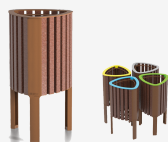

## Barcelona

Instal·lació a Barcelona, a prop del port, amb taules de pícnic, jardineres i papereres GEA de material ReBnew, resistents a la corrosió costanera.

GEA  
PA663

Pik  
VRM210MB

ReBnew 2  
UM1640-2PR