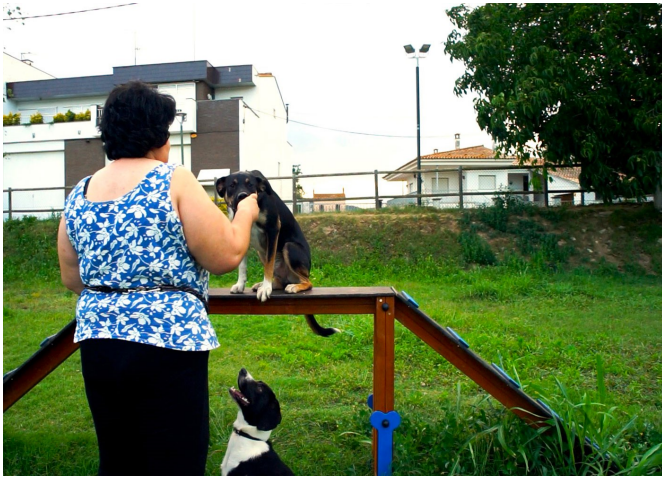

Circuit perquè els gossos puguin entrenar-se a l'aire lliure a Bescanó, Girona

INTROPDF##

Dissenyats per fomentar l'activitat física, l'entrenament i la diversió dels gossos, els elements de la línia Canine són resistents i duradors i fomenten la interacció social entre gossos i els seus propietaris.

A Bescanó s'ha instal·lat un parc amb diferents elements que els permeten saltar, passar per un pont o superar un eslàlom. S'ha complementat amb bancs de ReBnew i papereres de fusta de pi tractada

V. | La millora i evolució constant dels nostres productes, pot provocar algunes modificacions en les Especificacions tècniques i característiques dels mateixos sense previ avís.