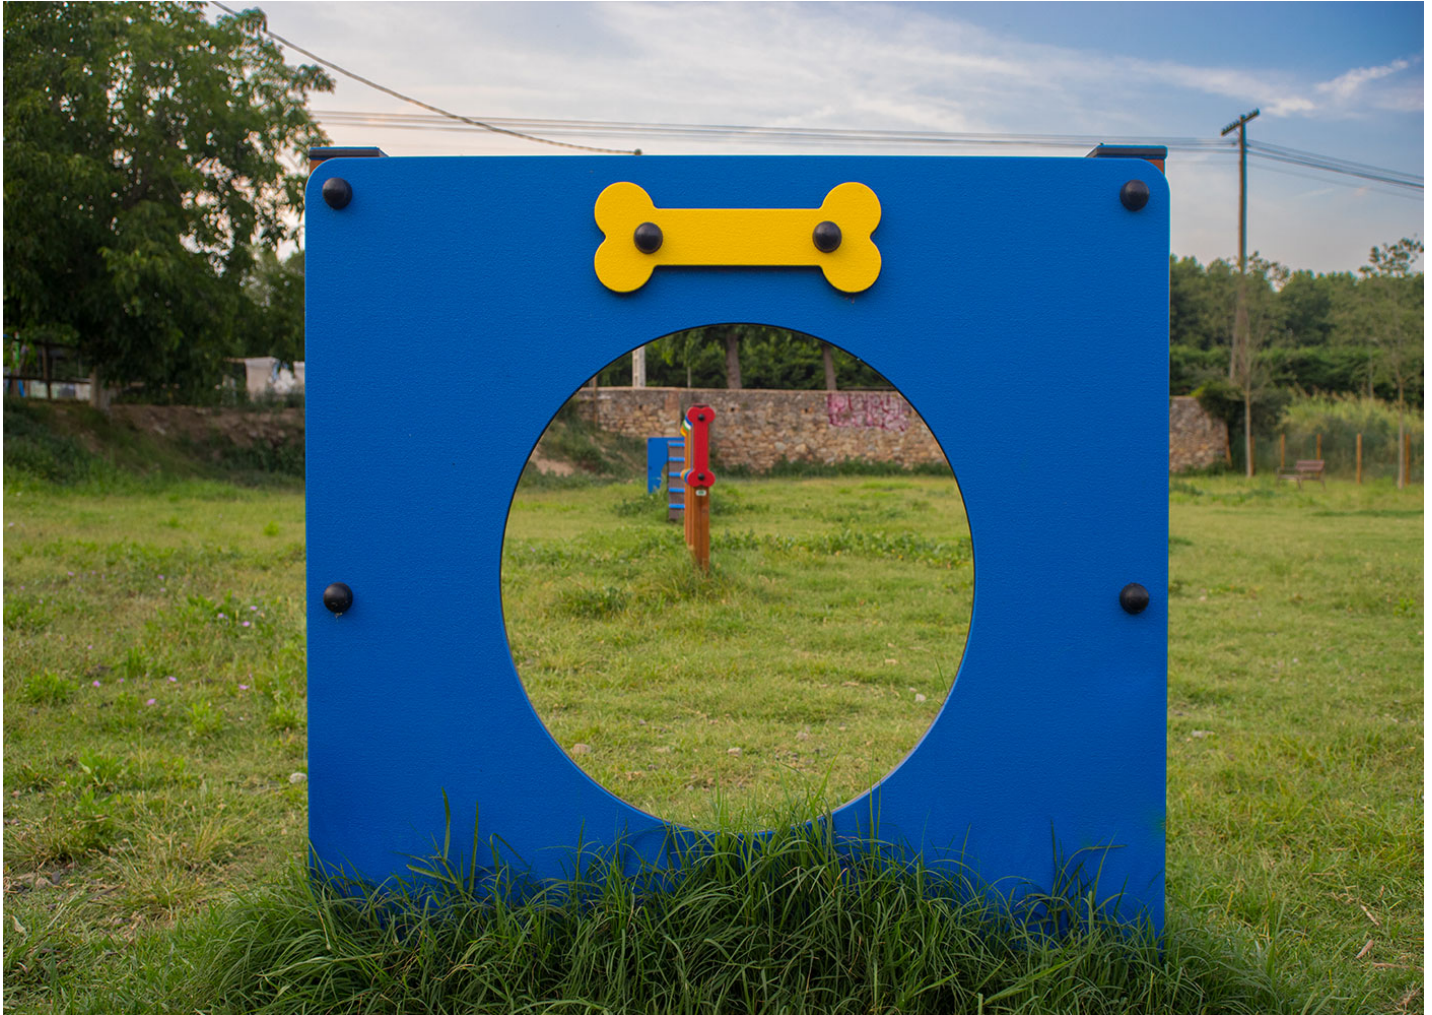

Circuit perquè els gossos puguin entrenar-se a l'aire lliure a Bescanó, Girona

INTROPDF##

Dissenyats per fomentar l'activitat física, l'entrenament i la diversió dels gossos, els elements de la línia Canine són resistents i duradors i fomenten la interacció social entre gossos i els seus propietaris.

A Bescanó s'ha instal·lat un parc amb diferents elements que els permeten saltar, passar per un pont o superar un eslàlom. S'ha complementat amb bancs de ReBnew i papereres de fusta de pi tractada

V. | La millora i evolució constant dels nostres productes, pot provocar algunes modificacions en les Especificacions tècniques i característiques dels mateixos sense previ avís.