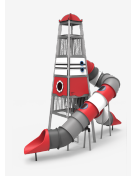

L'illa de La Réunion té un nou far: el gran joc que representa un far mariner de BENITO.

Far
JTEM02

A la illa de Reunió, situada a l'Oceà Índic, entre les illes de Maurici i Madagascar, s'hi ha instal·lat un joc de gran format. En concret, el far mariner, que consta de tres pisos i toboganes helicoïdals. El terra on es recolza és antilliscant i accessible.