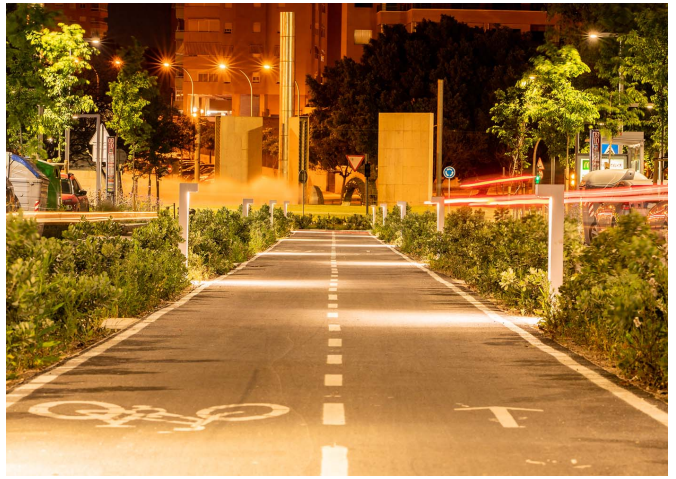

Les elegants balises, lluminàries i punts de llum Tomsk a un passeig d'Alacant. Balises per al carril bici. Faroles per al carrer.

Alacant compta amb un carril bici entre dos carrils de circulació per a cotxes. Les balises Tomsk estan situades a cada costat del carril bici per il·luminar-lo de manera segura.

A les voreres, les faroles i punts de llum Tomsk complementen donant al conjunt un aire modern i elegant.

V. | La millora i evolució constant dels nostres productes, pot provocar algunes modificacions en les Especificacions tècniques i característiques dels mateixos sense previ avís.