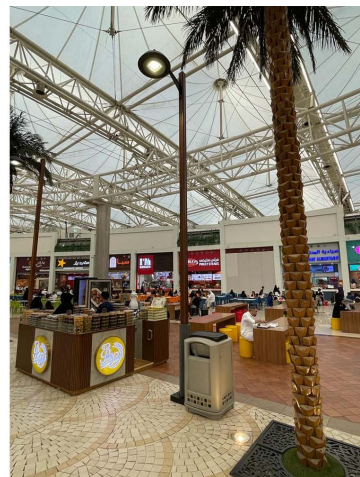

Lluminàries del model Vialia per l'interior d'un centre comercial a Jeddah, a l'Aràbia Saudí

Vialia Evo
ILVE

INTROPDF##

El Mall of Arabia, situat a la ciutat de Jeddah, a Aràbia Saudí, ha instal·lat 50 lluminàries dins del centre comercial de prop de 261.000 metres quadrats o en la ciutat de Jeddah, en Arabia Saudita, Es tracta del model Vialia Evo, posat sobre una columna i amb un perfil compacte i sistema de refrigeració intern dels LED. .

Aquest centre comercial està ubicat a 10 minuts de l'aeroport d'aquesta ciutat, situada a la llera del mar Roig i punt de partida del peregrinatge cap a les ciutats santes de la Meca i Medina.

La millora i evolució constant dels nostres productes, pot provocar algunes modificacions en les Especificacions tècniques i característiques dels mateixos sense previ avís.