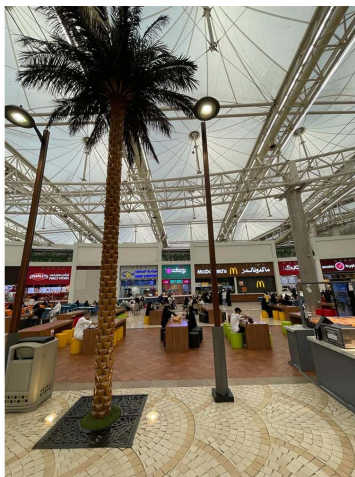

Lluminàries del model Vialia per l'interior d'un centre comercial a Jeddah, a l'Aràbia Saudí

Vialia Evo
ILVE

INTROPDF##

El Mall of Arabia, situat a la ciutat de Jeddah, a Aràbia Saudí, ha instal·lat 50 lluminàries dins del centre comercial de prop de 261.000 metres quadrats o en la ciutat de Jeddah, en Arabia Saudita, Es tracta del model Vialia Evo, posat sobre una columna i amb un perfil compacte i sistema de refrigeració intern dels LED. .

Aquest centre comercial està ubicat a 10 minuts de l'aeroport d'aquesta ciutat, situada a la llera del mar Roig i punt de partida del peregrinatge cap a les ciutats santes de la Meca i Medina.

La millora i evolució constant dels nostres productes, pot provocar algunes modificacions en les Especificacions tècniques i característiques dels mateixos sense previ avís.