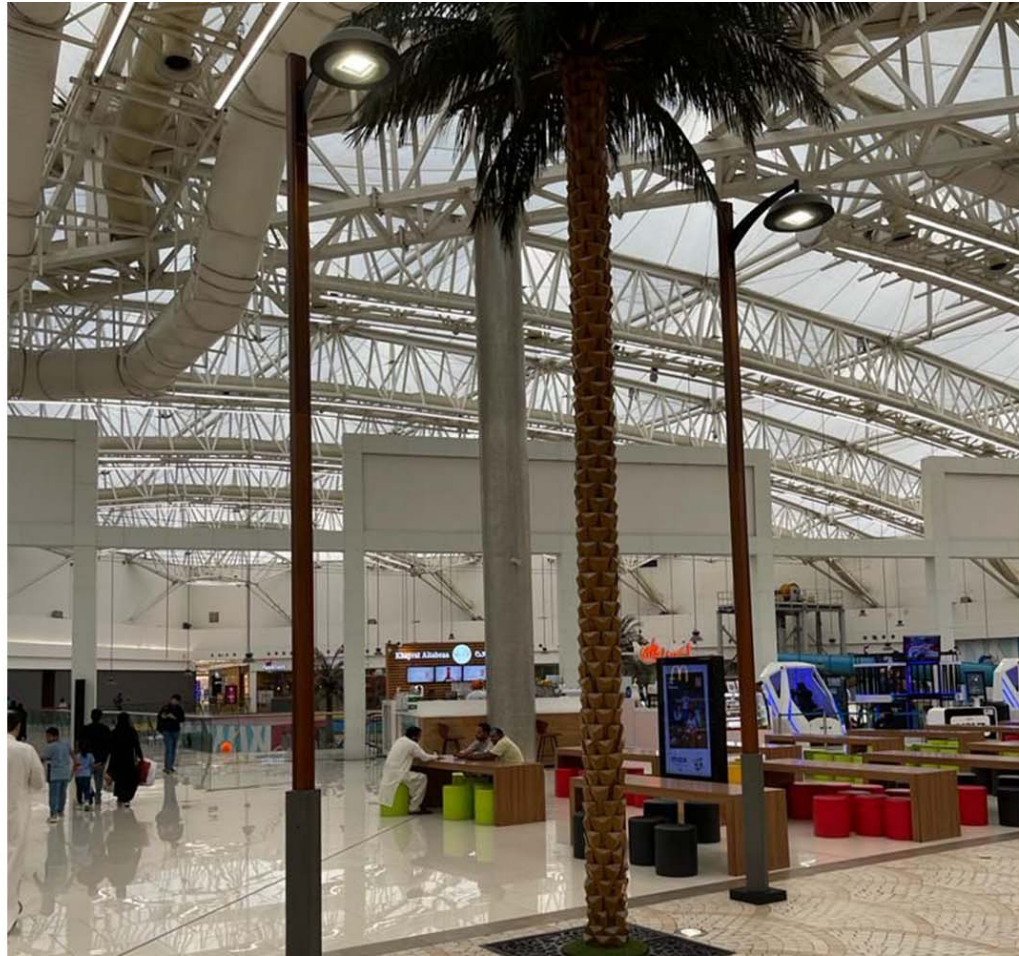

Lluminàries del model Vialia per l'interior d'un centre comercial a Jeddah, a l'Aràbia Saudí

Vialia Evo
ILVE

INTROPDF##

El Mall of Arabia, situat a la ciutat de Jeddah, a Aràbia Saudí, ha instal·lat 50 lluminàries dins del centre comercial de prop de 261.000 metres quadrats o en la ciutat de Jeddah, en Arabia Saudita, Es tracta del model Vialia Evo, posat sobre una columna i amb un perfil compacte i sistema de refrigeració intern dels LED. .

Aquest centre comercial està ubicat a 10 minuts de l'aeroport d'aquesta ciutat, situada a la llera del mar Roig i punt de partida del peregrinatge cap a les ciutats santes de la Meca i Medina.

La millora i evolució constant dels nostres productes, pot provocar algunes modificacions en les Especificacions tècniques i característiques dels mateixos sense previ avís.