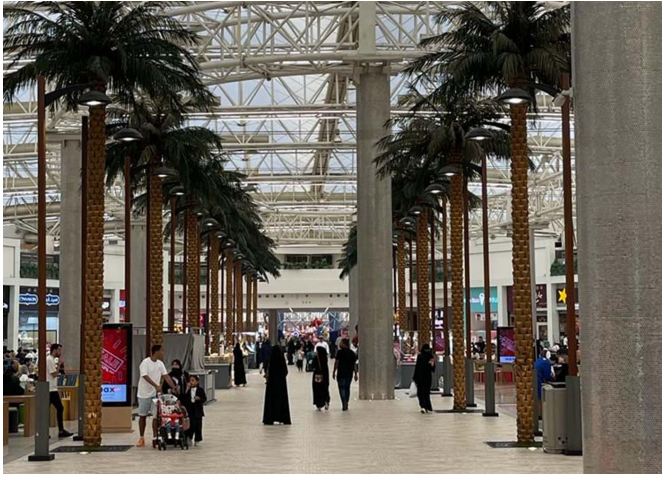

Lluminàries del model Vialia per l'interior d'un centre comercial a Jeddah, a l'Aràbia Saudí

Vialia Evo
ILVE

INTROPDF##

El Mall of Arabia, situat a la ciutat de Jeddah, a Aràbia Saudí, ha instal·lat 50 lluminàries dins del centre comercial de prop de 261.000 metres quadrats o en la ciutat de Jeddah, en Arabia Saudita, Es tracta del model Vialia Evo, posat sobre una columna i amb un perfil compacte i sistema de refrigeració intern dels LED. .

Aquest centre comercial està ubicat a 10 minuts de l'aeroport d'aquesta ciutat, situada a la llera del mar Roig i punt de partida del peregrinatge cap a les ciutats santes de la Meca i Medina.

La millora i evolució constant dels nostres productes, pot provocar algunes modificacions en les Especificacions tècniques i característiques dels mateixos sense previ avís.