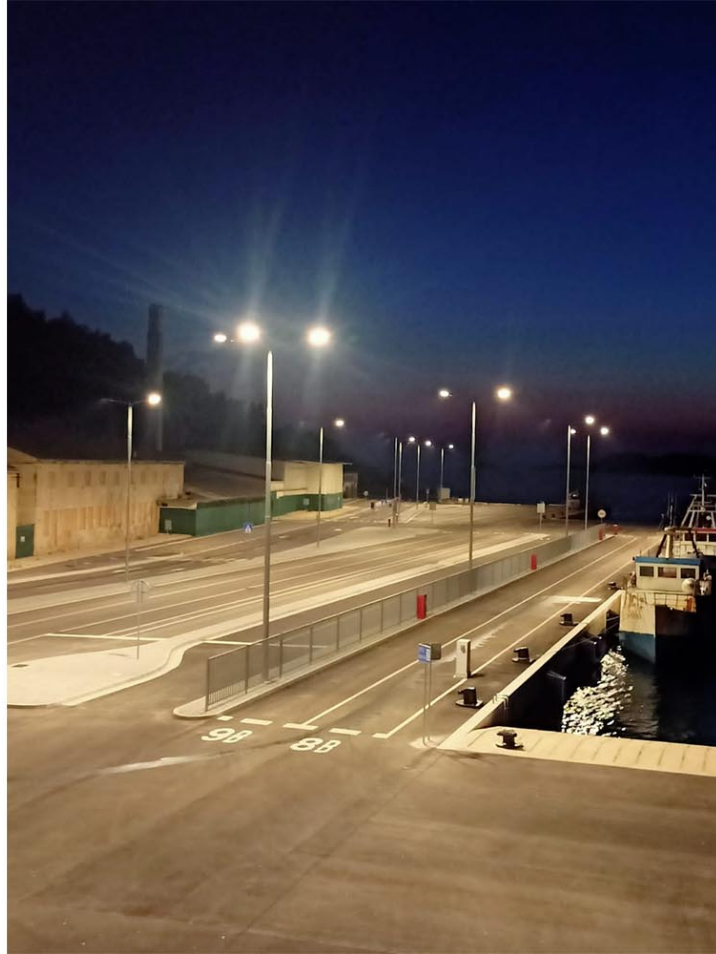

El port de l'illa de Korkula, a Croàcia, brilla més amb la instal·lació de projectors Milan.

Milan XXL
APMXXL

L'illa de Korcula, a Croàcia, és una de les més verdes de l'Adriàtic. Al port de Vela Luka s'han instal·lat projectors **Milan XXL** que il·luminen una àmplia badia i un port que és un bon refugi per als navegants.

Els Milan ofereixen una bona orientació i baixa resistència al vent.io

V. | La millora i evolució constant dels nostres productes, pot provocar algunes modificacions en les Especificacions tècniques i característiques dels mateixos sense previ avís.