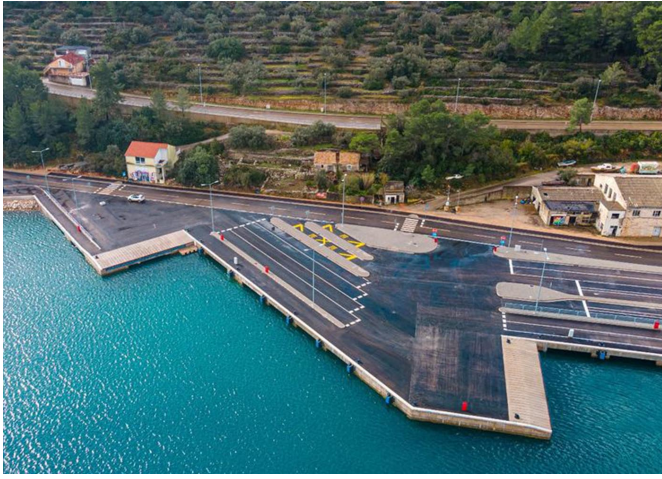

V. | La millora i evolució constant dels nostres productes, pot provocar algunes modificacions en les Especificacions tècniques i característiques dels mateixos sense previ avís.

BENITO

info@benito.com
tel. 93 852 1000