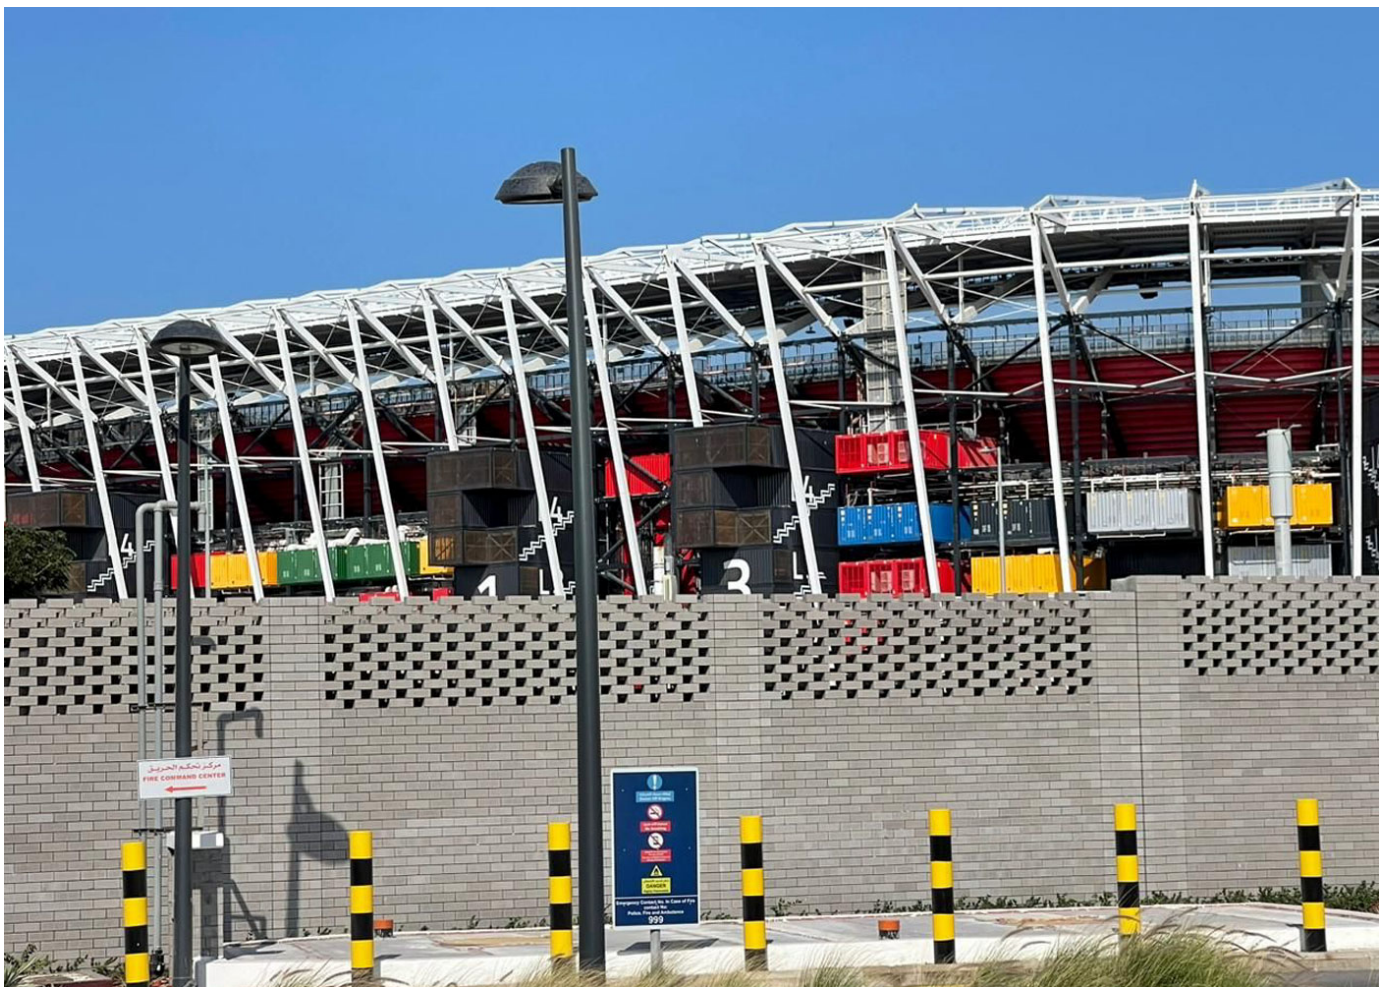

La millora i evolució constant dels nostres productes, pot provocar algunes modificacions en les Especificacions tècniques i característiques dels mateixos sense previ avís.