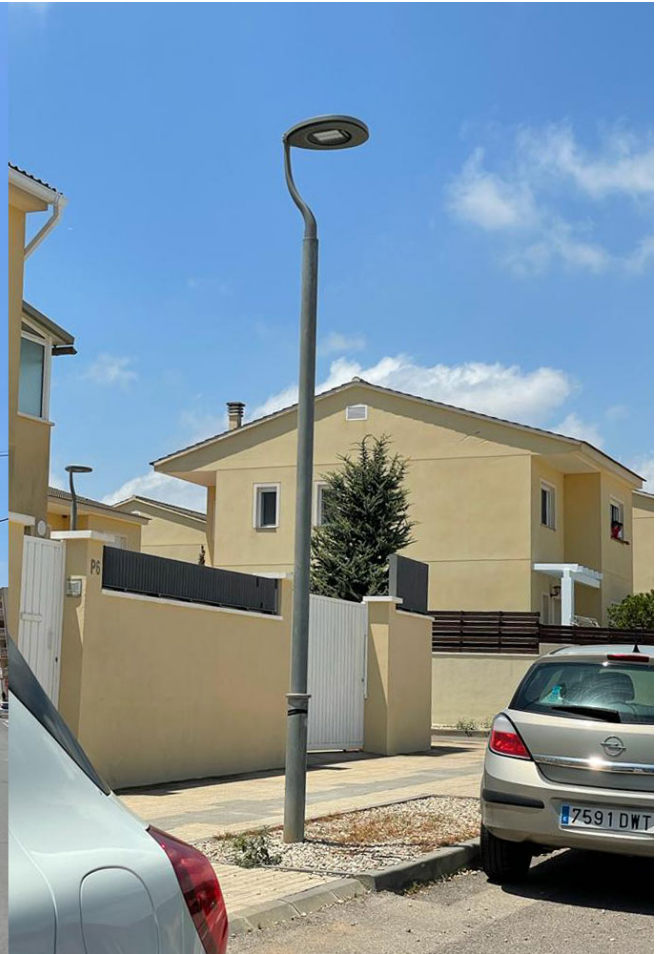

L'ajuntament d'Ulldecona es decanta per les lluminàries Milan i Innova per assegurar l'adequada il·luminació del municipi.

El municipi d'Ulldecona està situat a la província de Tarragona, limitant amb la frontera del País Valencià.

Amb la finalitat d'assegurar el correcte enllumenat del poble, l'ajuntament va escollir dos tipus de lluminàries: la Milan i la Innova.

Al ser més aviat de tipus funcional, les **lluminàries Milan** es van instal·lar en zones vials. Aquest producte destaca per la seva forma plana i aerodinàmica, així com el seu ampli rang de potències que li confereixen una gran versatilitat i li permeten cobrir les necessitats de qualsevol projecte. A més, aquest model és molt eficient i es pot obrir sense eines, el que en facilita el manteniment.

Per a les zones residencials, l'ajuntament va optar pel model **Innova B**, que té una estètica moderna i innovadora que li permet adaptar-se a diferents entorns, aportant un toc d'elegància. Aquesta lluminària té una gran capacitat de dissipació tèrmica i també presenta l'avantatge de poder obrir-se sense necessitat de fer servir eines.