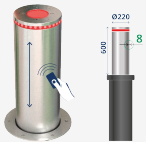

Instal·lades les pilones automàtiques per protegir la seu del ministeri de defensa al Passeig de la Castellana de Madrid.

TELESCÒPICA AUTOMÀTICA Ø220 x 600mm
H6008

Es tracta de pilones d'alta seguretat que hem fabricat amb **tub de 13mm** de gruix en acer inoxidable, hidràuliques (ús intensiu, seguretat negativa per tant en cas de tall de corrent elèctric, les pilones no baixarien) i amb corona lluminosa LED vermell-verd.

Aquestes pilones són capaces de protegir unes instal·lacions tan sensibles com les d'un Ministeri del Govern d'Espanya, i s'han instal·lat en tots els accessos, tant entrades com sortides.

Fabriquem seguint uns estrictes control de seguretat.