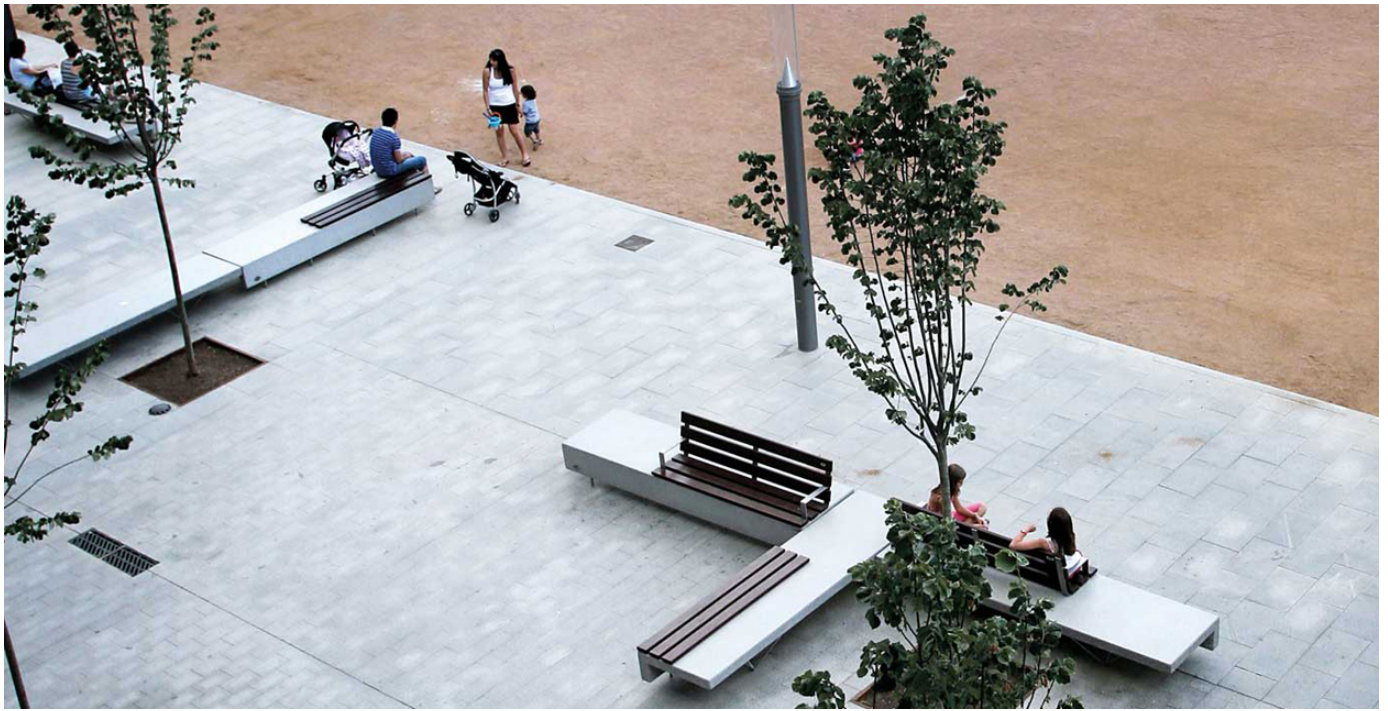

La millora i evolució constant dels nostres productes, pot provocar algunes modificacions en les Especificacions tècniques i característiques dels mateixos sense previ avís.