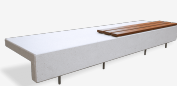

BENITO

-Mobiliari Urbà

Barcelona

L'ajuntament va decidir convocar a BENITO per equipar la remodelació urbanística de la plaça major de la ciutat.

Ela
UM371L

Ela Mad
UM371LM

Ela Plus
UM371LP

Per dur a terme aquesta remodelació l'equip d'arquitectes es va decantar per la **col·lecció Ela**, fabricada en formigó combinat amb fusta tropical. És una col·lecció de formes molt minimalistes, que s'integra perfectament a qualsevol projecte.

Per il·luminar la plaça van escollir les **llumeneres Simetrika**. Es tracta d'un punt de llum cilíndric, de geometria molt minimalista en acord amb la resta del projecte, fabricat en alumini. Destacar que el grup lumínic es troba allotjat a la part superior de la llumenera, factor que redueix al mínim la contaminació lumínica.