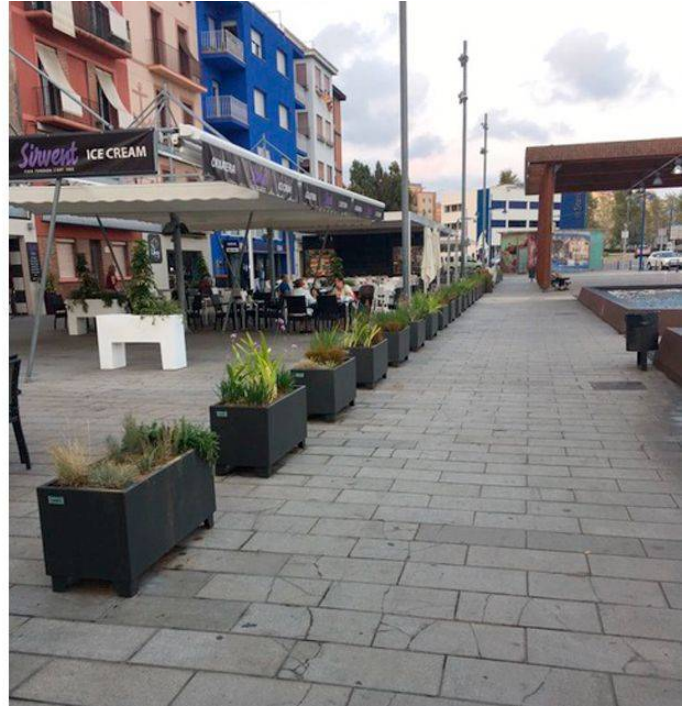

BENITO

-Mobiliari Urbà

Tarragona

BENITO instal·la jardineres Rectangular i bancs Barcino a la ciutat de Tarragona. Dos productes de disseny intemporal.

Barcino
UM3031

Rectangular
UM1152

La millora i evolució constant dels nostres productes, pot provocar algunes modificacions en les Especificacions tècniques i característiques dels mateixos sense previ avís.