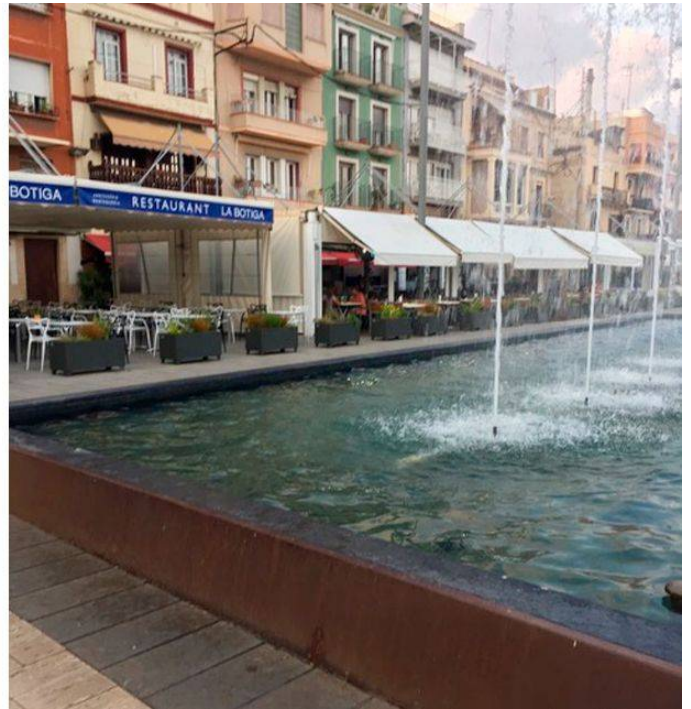

BENITO

-Mobiliari Urbà

Tarragona

BENITO instal·la jardineres Rectangular i bancs Barcino a la ciutat de Tarragona. Dos productes de disseny intemporal.

Barcino
UM3031

Rectangular
UM1152

La millora i evolució constant dels nostres productes, pot provocar algunes modificacions en les Especificacions tècniques i característiques dels mateixos sense previ avís.