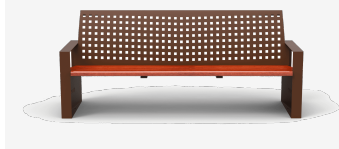

BENITO

-Mobiliari Urbà

Portugal

Creació de zones de descans amb bancs moderns i resistents de fosa dúctil, formigó i fusta.

Alea
UM395

Cadira Kube M
UM372SLM

La millora i evolució constant dels nostres productes, pot provocar algunes modificacions en les Especificacions tècniques i característiques dels mateixos sense previ avís.