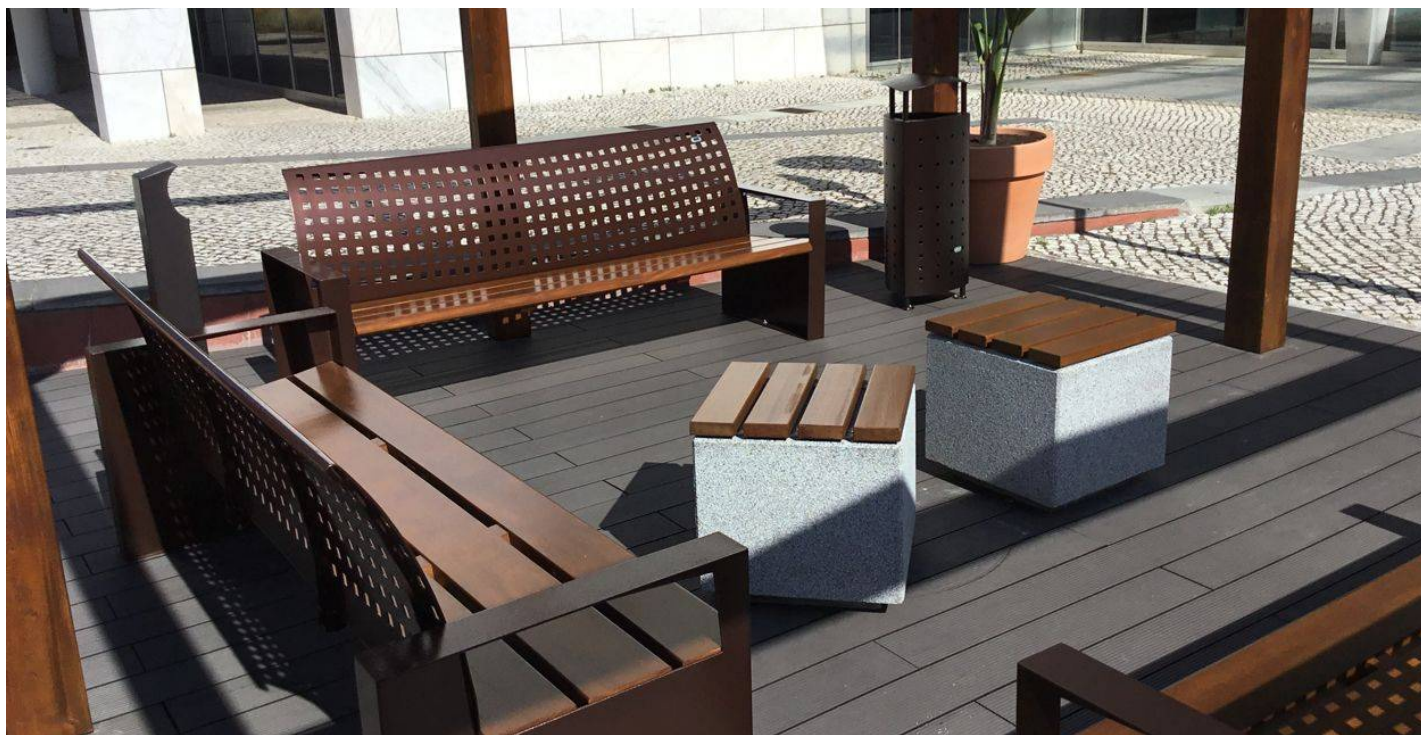

BENITO

-Mobiliari Urbà

Portugal

Creació de zones de descans amb bancs moderns i resistents de fosa dúctil, formigó i fusta.

Alea
UM395

Cadira Kube M
UM372SLM

La millora i evolució constant dels nostres productes, pot provocar algunes modificacions en les Especificacions tècniques i característiques dels mateixos sense previ avís.